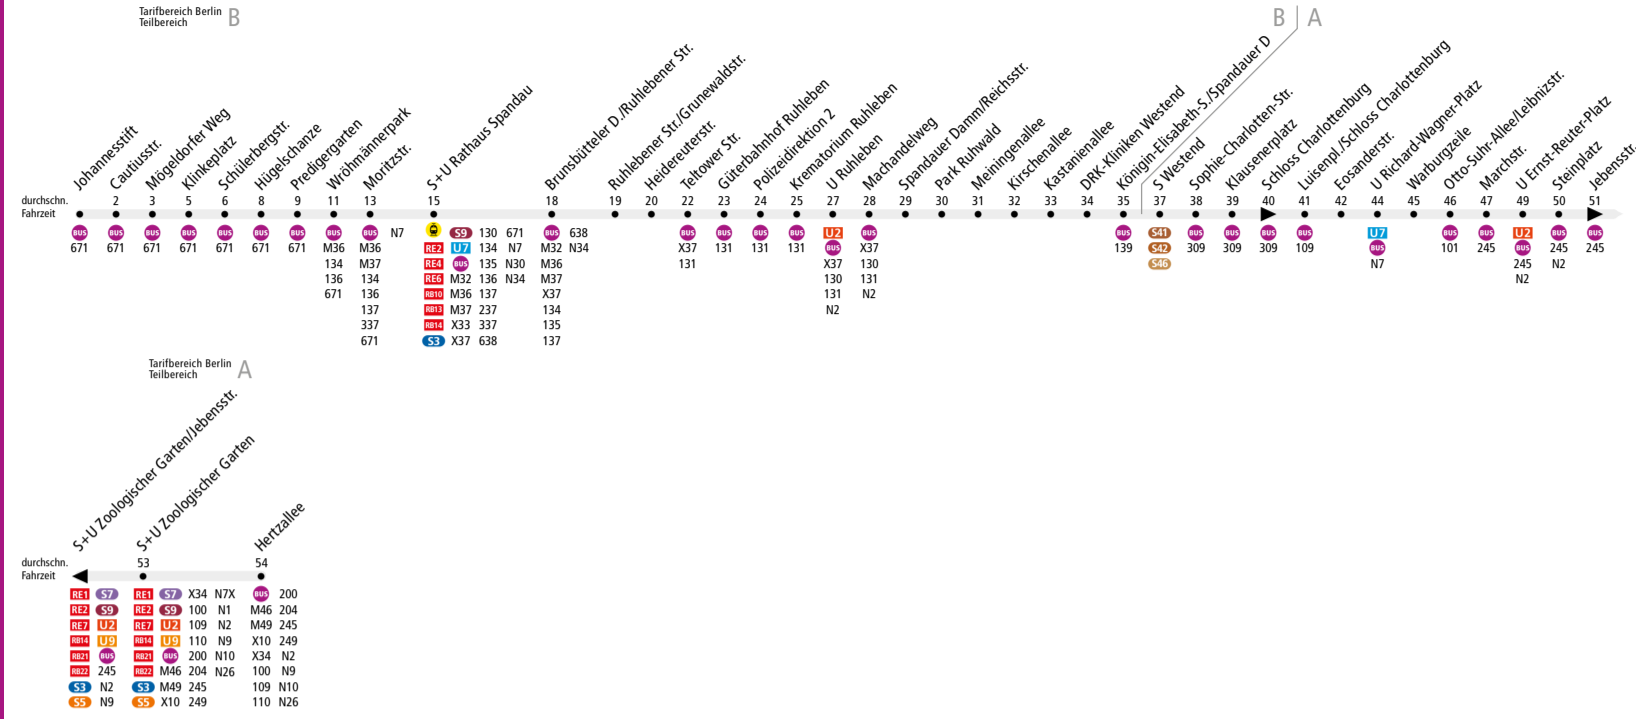

MetroBus

Linienweg: Schönwalder Allee - Fehrbelliner Tor - Schönwalder Straße - Neuendorfer Straße - Falkenseer Platz - Altstädter Ring - Klosterstraße - Ruhlebener Straße - Charlottenburger Chaussee (zurück: Charlottenburger Chaussee - Rominter Allee - Hempelsteig - Stendelweg - Charlottenburger Chaussee) - Spandauer Damm - Otto-Suhr-Allee - Richard-Wagner-Platz - Otto-Suhr-Allee - Ernst-Reuter-Platz - Hardenbergstraße - Hardenbergplatz - Hertzallee

i Ab 12. Dezember 2021

Haltestellenverlegung. Die Buslinien am S+U Rathaus Spandau im Altstädter Ring erhalten neue Ankunfts- und Abfahrtspositionen. Ziel ist durch Bündelung der Linien nach Staaken, in die Wilhelmstadt und nach Ruhleben eine bessere Übersichtlichkeit herzustellen. Abfahrten erfolgen von Position 5.

Kleine Fahrplanänderungen. Auf dieser Linie kommt es zu Anpassungen am Fahrplan. Abfahrtszeiten können sich ändern.

	Mo - Do ca.									
	0:30 - 1:00	1:00 - 4:30	4:30 - 5:30	5:30 - 6:00	6:00 - 20:00	20:00 - 20:30	20:30 - 21:00	21:00 - 22:00	22:00 - 0:30	
Johannesstift ▶ S+U Rathaus Spandau	30		20		6	10		20		
S+U Rathaus Spandau ▶ DRK-Kliniken Westend	30		20	10	6	10		20		
DRK-Kliniken Westend ▶ S+U Zoologischer Garten	30		20	10	6		10		20	
S+U Zoologischer Garten ▶ DRK-Kliniken Westend		30		20		6		10		20
DRK-Kliniken Westend ▶ S+U Rathaus Spandau		30		20		6		10		20
S+U Rathaus Spandau ▶ Johannesstift	20	30		20		6		10		20

	So ca.										
	0:30 - 1:00	1:00 - 6:00	6:00 - 6:30	6:30 - 7:00	7:00 - 9:00	9:00 - 10:00	10:00 - 10:30	10:30 - 21:00	21:00 - 21:30	21:30 - 22:00	22:00 - 0:30
Johannesstift ▶ S+U Rathaus Spandau	30				20			10		20	
S+U Rathaus Spandau ▶ DRK-Kliniken Westend	30			15	20		10			20	
DRK-Kliniken Westend ▶ S+U Zoologischer Garten	30			15	20			10			20
S+U Zoologischer Garten ▶ DRK-Kliniken Westend		30			20			10			20
DRK-Kliniken Westend ▶ S+U Rathaus Spandau		30			20			10			20
S+U Rathaus Spandau ▶ Johannesstift	20		30			20			10		20