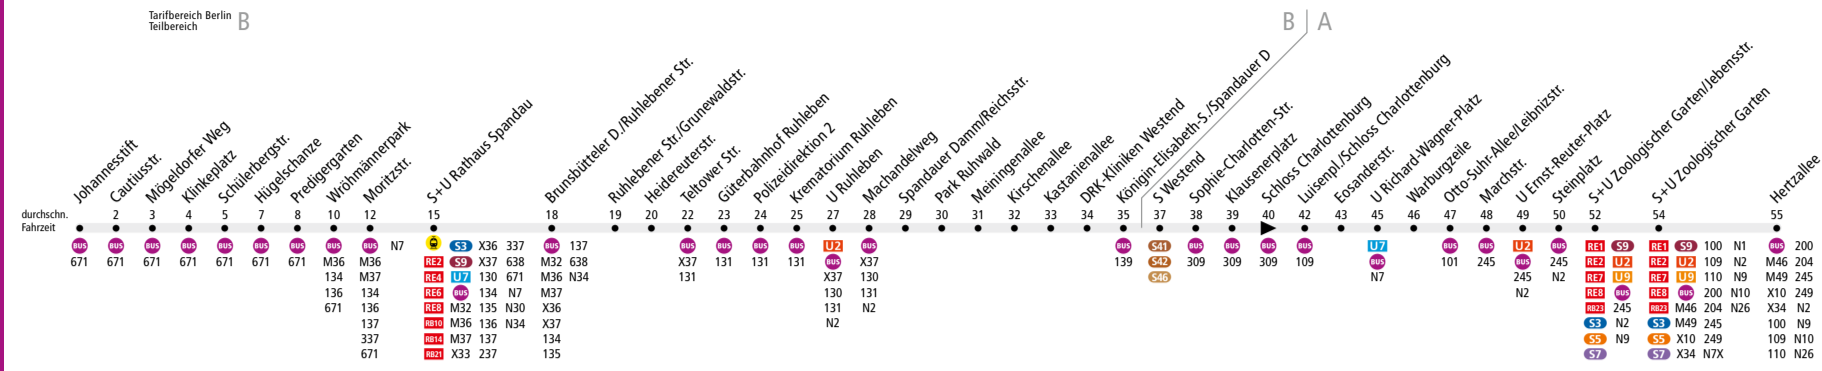

MetroBus

Linienweg: Schönwalder Allee - Fehrbelliner Tor - Schönwalder Straße - Neuendorfer Straße - Falkenseer Platz - Altstädter Ring - Klosterstraße - Ruhlebener Straße - Charlottenburger Chaussee (zurück: Charlottenburger Chaussee - Rominter Allee - Hempelsteig - Stendelweg - Charlottenburger Chaussee) - Spandauer Damm - Otto-Suhr-Allee - Richard-Wagner-Platz - Otto-Suhr-Allee - Ernst-Reuter-Platz - Hardenbergstraße - Hardenbergplatz - Hertzallee

	Mo - Do ca.									
	0:30 - 1:00	1:00 - 4:30	4:30 - 5:30	5:30 - 6:00	6:00 - 20:00	20:00 - 20:30	20:30 - 21:00	21:00 - 22:00	22:00 - 0:30	
Johannesstift ▶ S+U Rathaus Spandau	30		20		6		10		20	
S+U Rathaus Spandau ▶ DRK-Kliniken Westend	30		20	10	6		10		20	
DRK-Kliniken Westend ▶ S+U Zoologischer Garten	30		20	10	6		10		20	
S+U Zoologischer Garten ▶ DRK-Kliniken Westend	30		20		6			10		20
DRK-Kliniken Westend ▶ S+U Rathaus Spandau	30		20		6			10		20
S+U Rathaus Spandau ▶ Johannesstift	20	30	20		6			10		20

	Fr ca.										
	0:30 - 1:00	1:00 - 1:30	1:30 - 4:30	4:30 - 5:30	5:30 - 6:00	6:00 - 20:00	20:00 - 20:30	20:30 - 21:00	21:00 - 21:30	21:30 - 0:00	0:00 - 0:30
Johannesstift ▶ S+U Rathaus Spandau	30			20		6		10		20	
S+U Rathaus Spandau ▶ DRK-Kliniken Westend	30			20	10	6		10		20	
DRK-Kliniken Westend ▶ S+U Zoologischer Garten	30			20	10	6			10		
S+U Zoologischer Garten ▶ DRK-Kliniken Westend	10		30		20				10		
DRK-Kliniken Westend ▶ S+U Rathaus Spandau	10		30		20			10		20	10
S+U Rathaus Spandau ▶ Johannesstift	20		30		20			10			20