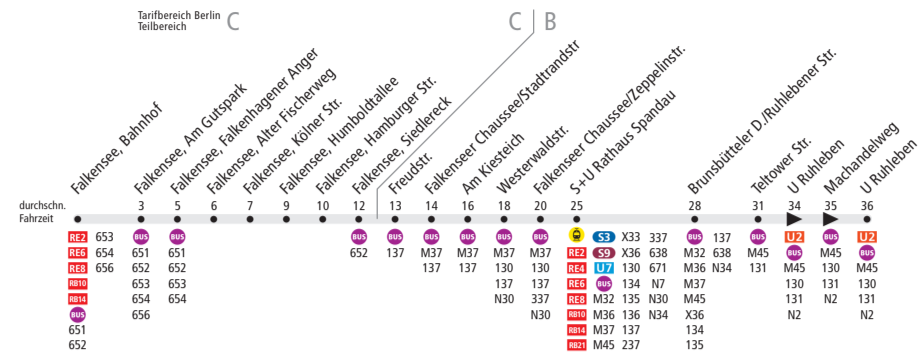

BUS X37 Falkensee, Bahnhof ↔ S+U Rathaus Spandau (↔ U Ruhleben)

ExpressBus

Linienweg: Busbahnhof Falkensee Bahnhof - Poststraße - Falkenhagener Straße - Spandauer Straße - Falkenseer Chaussee - Falkenseer Damm - Falkenseer Platz - Altstädter Ring - Klosterstraße - Ruhleberner Straße - Charlottenburger Chaussee (zurück: Rominter Allee - Hempelsteig - Stendelweg)

	Mo - Do ca.									
	5:00 - 5:30	5:30 - 6:00	6:00 - 6:30	6:30 - 9:00	9:00 - 14:00	14:00 - 18:30	18:30 - 19:00	19:00 - 19:30	19:30 - 21:00	21:00 - 23:00
Falkensee, Bahnhof → Falkensee, Humboldtallee	30				20				30	
Falkensee, Humboldtallee → S+U Rathaus Spandau	30			10	20	10			30	
S+U Rathaus Spandau → U Ruhleben			30		20				30	
U Ruhleben → S+U Rathaus Spandau				20				30		
S+U Rathaus Spandau → Falkensee, Humboldtallee	30			10	20	10			30	
Falkensee, Humboldtallee → Falkensee, Bahnhof	30			20				30		

	Fr ca.										
	5:00 - 5:30	5:30 - 6:00	6:00 - 6:30	6:30 - 9:00	9:00 - 14:00	14:00 - 18:30	18:30 - 19:00	19:00 - 19:30	19:30 - 21:00	21:00 - 23:00	23:00 - 0:00
Falkensee, Bahnhof → Falkensee, Humboldtallee	30				20				30		
Falkensee, Humboldtallee → S+U Rathaus Spandau	30			10	20	10			30		
S+U Rathaus Spandau → U Ruhleben			30		20				30		
U Ruhleben → S+U Rathaus Spandau				20				30			
S+U Rathaus Spandau → Falkensee, Humboldtallee	30			10	20	10			30		
Falkensee, Humboldtallee → Falkensee, Bahnhof	30			20				30			

	Sa ca.							So ca.					
	8:00 - 8:30	8:30 - 9:30	9:30 - 10:00	10:00 - 18:30	18:30 - 19:00	19:00 - 19:30	19:30 - 21:00	21:00 - 23:00	23:00 - 0:00	8:00 - 12:00	12:00 - 19:00	19:00 - 23:00	23:00 - 0:00
Falkensee, Bahnhof → Falkensee, Humboldtallee				20			30			60	60	60	60
Falkensee, Humboldtallee → S+U Rathaus Spandau				20			30			60	60	60	60
S+U Rathaus Spandau → U Ruhleben			30		20		30						
U Ruhleben → S+U Rathaus Spandau				20		30							
S+U Rathaus Spandau → Falkensee, Humboldtallee		60		20			30			60	60	60	
Falkensee, Humboldtallee → Falkensee, Bahnhof		60		20			30			60	60	60	