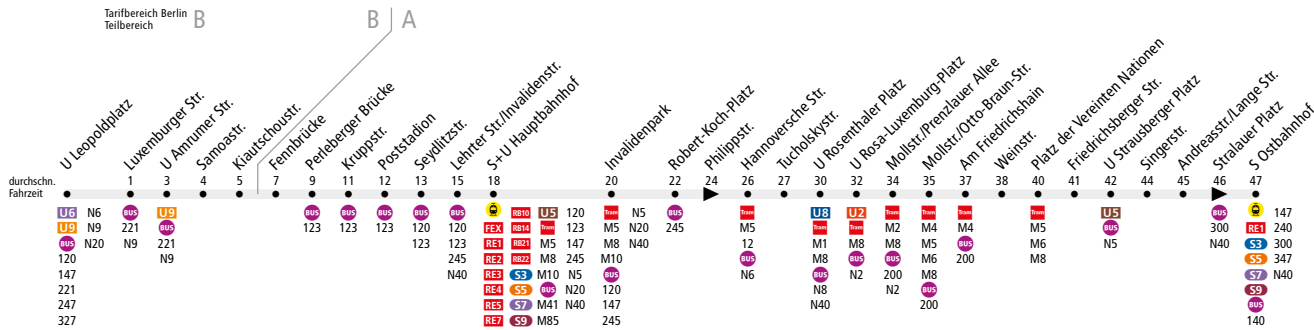

BUS 142 (U Leopoldplatz ↔) S+U Hauptbahnhof ↔ S Ostbahnhof

Ab 24. April 2022

Kleine Fahrplanänderungen. Auf dieser Linie kommt es zu Anpassungen am Fahrplan. Abfahrtszeiten können sich ändern.

Linienweg: Schulstraße - Leopoldplatz (zurück: Leopoldplatz - Müllerstraße - Nazarethkirchstraße - Turiner Straße - Schulstraße) - Luxemburger Straße - Augustenburger Platz - Torfstraße - Sprengelstraße - Tegeler Straße - Lynarstraße - Nordufer - Fennbrücke - Perleberger Straße - Lehrter Straße - Invalidenstraße - Luisenstraße - Hannoversche Straße - Torstraße - Rosenthaler Platz - Torstraße - Mollstraße - Otto-Braun-Straße - Am Friedrichshain - Friedenstraße - Platz der Vereinten Nationen - Landsberger Allee - Friedenstraße - Friedrichsberger Straße - Lebuser Straße - Andreasstraße - Am Ostbahnhof (zurück: Am Ostbahnhof - Straße der Pariser Kommune - Stralauer Platz - Andreasstraße)

	Mo - Fr ca.			Sa ca.			So ca.
	4:30 - 6:00	6:00 - 22:00	22:00 - 0:30	5:30 - 10:00	10:00 - 22:00	22:00 - 0:30	7:00 - 0:30
U Leopoldplatz ▶ S+U Hauptbahnhof	-	20	-	-	20	-	-
S+U Hauptbahnhof ▶ S Ostbahnhof		20			20		20
S Ostbahnhof ▶ S+U Hauptbahnhof		20			20		20
S+U Hauptbahnhof ▶ U Leopoldplatz	-	20	-	-	20	-	-