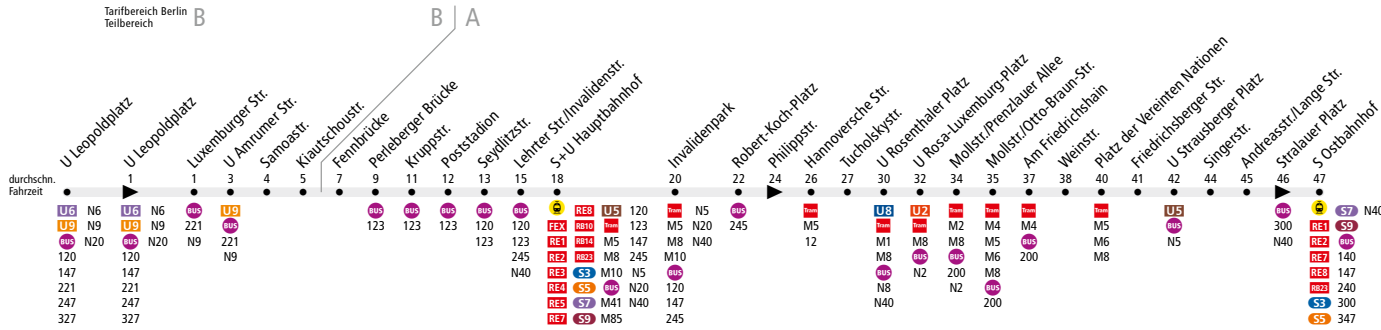

# BUS 142 (U Leopoldplatz ↔) S+U Hauptbahnhof ↔ S Ostbahnhof

Linienweg: Schulstraße - Leopoldplatz (zurück: Leopoldplatz - Müllerstraße - Nazarethkirchstraße - Turiner Straße - Schulstraße) - Luxemburger Straße - Augustenburger Platz - Torfstraße - Sprengelstraße - Tegeler Straße - Lynarstraße - Nordufer - Fennbrücke - Perleberger Straße - Lehrter Straße - Invalidenstraße - Luisenstraße - Hannoversche Straße - Torstraße - Rosenthaler Platz - Torstraße - Mollstraße - Otto-Braun-Straße - Am Friedrichshain - Friedenstraße - Platz der Vereinten Nationen - Landsberger Allee - Friedenstraße - Friedrichsberger Straße - Lebuser Straße - Andreasstraße - Am Ostbahnhof (zurück: Am Ostbahnhof - Straße der Pariser Kommune - Stralauer Platz - Andreasstraße)

	Mo - Fr ca.			Sa ca.			So ca.
	4:30 - 6:00	6:00 - 22:00	22:00 - 0:30	5:30 - 10:00	10:00 - 22:00	22:00 - 0:30	7:00 - 0:30
U Leopoldplatz ▶ S+U Hauptbahnhof	-	20	-	-	20	-	-
S+U Hauptbahnhof ▶ S Ostbahnhof	-	20	-	-	20	-	20
S Ostbahnhof ▶ S+U Hauptbahnhof	-	20	-	-	20	-	20
S+U Hauptbahnhof ▶ U Leopoldplatz	-	20	-	-	20	-	-