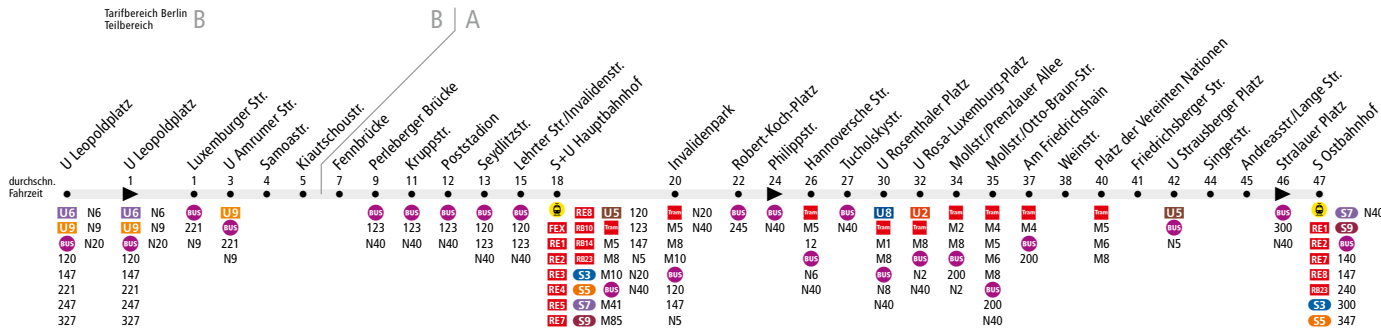

BUS 142 (U Leopoldplatz ↔) S+U Hauptbahnhof ↔ S Ostbahnhof

Linienweg: Schulstraße - Leopoldplatz (zurück: Leopoldplatz - Müllerstraße - Nazarethkirchstraße - Turiner Straße - Schulstraße) - Luxemburger Straße - Augustenburger Platz - Torfstraße - Sprengelstraße - Tegeler Straße - Lynarstraße - Nordufer - Fennbrücke - Perleberger Straße - Lehrter Straße - Invalidenstraße - Luisenstraße - Hannoversche Straße - Torstraße - Rosenthaler Platz - Torstraße - Mollstraße - Otto-Braun-Straße - Am Friedrichshain - Friedenstraße - Platz der Vereinten Nationen - Landsberger Allee - Friedenstraße - Friedrichsberger Straße - Lebuser Straße - Andreasstraße - Am Ostbahnhof (zurück: Am Ostbahnhof - Straße der Pariser Kommune - Stralauer Platz - Andreasstraße)

	Mo - Fr ca.			Sa ca.			So ca.
	4:30 - 6:00	6:00 - 22:00	22:00 - 0:30	5:30 - 10:00	10:00 - 22:00	22:00 - 0:30	7:00 - 0:30
U Leopoldplatz ▶ S+U Hauptbahnhof	-	20	-	-	20	-	-
S+U Hauptbahnhof ▶ S Ostbahnhof	-	20	-	-	20	-	20
S Ostbahnhof ▶ S+U Hauptbahnhof	-	20	-	-	20	-	20
S+U Hauptbahnhof ▶ U Leopoldplatz	-	20	-	-	20	-	-