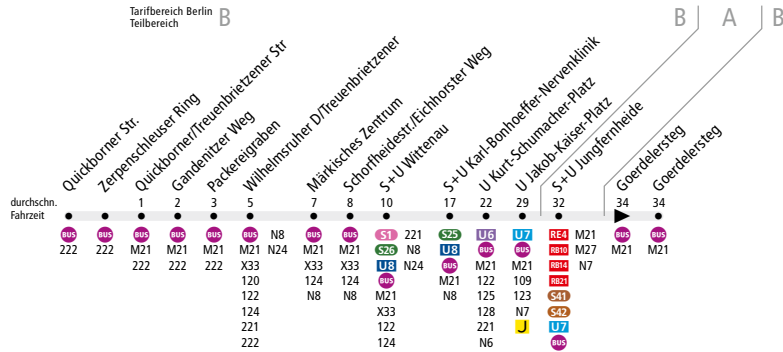

BUS X21 Märkisches Viertel, Quickborner Str.
 ↔ S+U Jungfernheide

ExpressBus

Linienweg: Quickborner Straße - Treuenbrietzenener Straße - Wilhelmsruher Damm - Oranienburger Straße - Ollenhauerstraße - Kurt-Schumacher-Platz - Kurt-Schumacher-Damm - BAB A111 - Kurt-Schumacher-Damm - Jakob-Kaiser-Platz - Tegeler Weg - Max-Dohrn-Straße - Lise-Meitner-Straße

	Mo - Fr ca.					Sa ca.				So ca.
	5:00 - 6:30	6:30 - 7:00	7:00 - 18:30	18:30 - 19:00	19:00 - 23:00	7:00 - 9:30	9:30 - 10:00	10:00 - 18:00	18:00 - 18:30	18:30 - 23:00
Quickborner Str. ▶ S+U Jungfernheide	20	10	20	20	20	10	20	20	20	20
S+U Jungfernheide ▶ Quickborner Str.	20	10	20	20	20	10	20	20	20	20