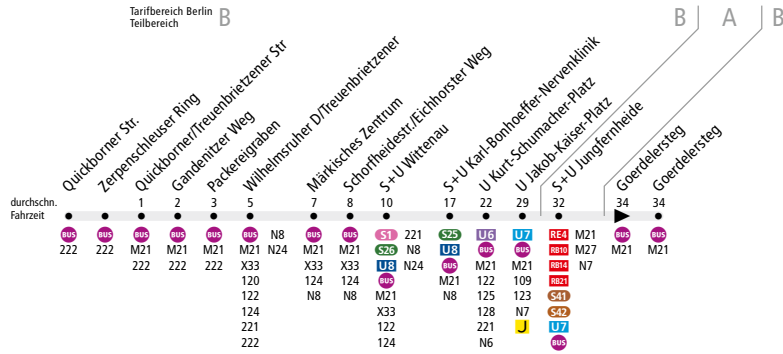

**BUS X21** Märkisches Viertel, Quickborner Str.  
 ◀ S+U Jungfernheide

ExpressBus

Ab 13. Juli 2023

**Kleine Fahrplanänderungen.** Auf dieser Linie kommt es zu Anpassungen am Fahrplan. Abfahrtszeiten können sich ändern.

Linienweg: Quickborner Straße - Treuenbrietzenener Straße - Wilhelmsruher Damm - Oranienburger Straße - Ollenhauerstraße - Kurt-Schumacher-Platz - Kurt-Schumacher-Damm - BAB A111 - Kurt-Schumacher-Damm - Jakob-Kaiser-Platz - Tegeler Weg - Max-Dohrn-Straße - Lise-Meitner-Straße

	Mo - Fr ca.					Sa ca.				So ca.
	5:00 - 6:30	6:30 - 7:00	7:00 - 18:30	18:30 - 19:00	19:00 - 23:00	7:00 - 9:30	9:30 - 10:00	10:00 - 18:00	18:00 - 18:30	18:30 - 23:00
Quickborner Str. ▶ S+U Jungfernheide	20	10	20	20	20	10	20	20	20	20
S+U Jungfernheide ▶ Quickborner Str.	20	10	20	20	20	10	20	20	20	20