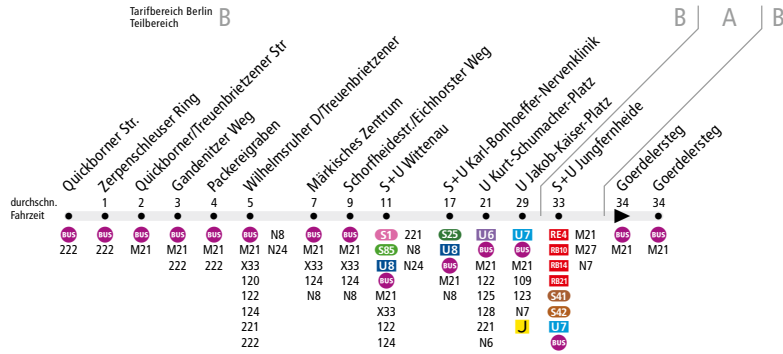

BUS X21 Märkisches Viertel, Quickborner Str.
 ◀ S+U Jungfernheide

ExpressBus

Linienweg: Quickborner Straße - Treuenbrietzener Straße - Wilhelmsruher Damm - Oranienburger Straße - Ollenhauerstraße - Kurt-Schumacher-Platz - Kurt-Schumacher-Damm - BAB A111 - Kurt-Schumacher-Damm - Jakob-Kaiser-Platz - Tegeler Weg - Max-Dohrn-Straße - Lise-Meitner-Straße

	Mo - Fr ca.					Sa ca.					So ca.
	5:00 - 6:30	6:30 - 7:00	7:00 - 18:30	18:30 - 19:00	19:00 - 23:00	7:00 - 9:30	9:30 - 10:00	10:00 - 18:00	18:00 - 18:30	18:30 - 23:00	9:00 - 23:00
Quickborner Str. ▶ S+U Jungfernheide	20	10	20	20	20	10	20	20	20	20	
S+U Jungfernheide ▶ Quickborner Str.	20	10	20	20	20	10	20	20	20		