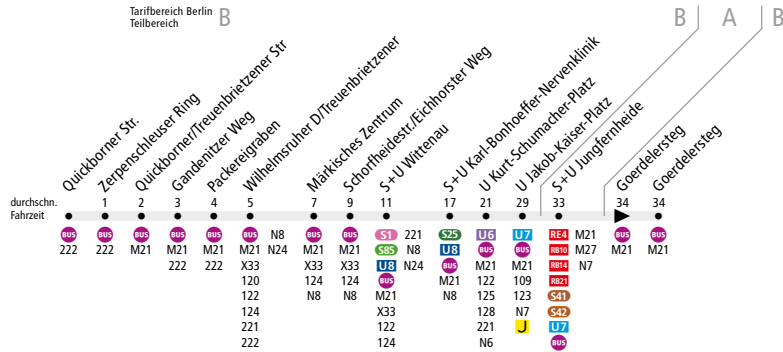

BUS X21 Märkisches Viertel, Quickborner Str.
 ↔ S+U Jungfernheide

ExpressBus

Linienweg: Quickborner Straße - Treuenbrietzenener Straße - Wilhelmsruher Damm - Oranienburger Straße - Ollenhauerstraße - Kurt-Schumacher-Platz - Kurt-Schumacher-Damm - BAB A111 - Kurt-Schumacher-Damm - Jakob-Kaiser-Platz - Tegeler Weg - Max-Dohrn-Straße - Lise-Meitner-Straße

	Mo-Fr ca.					Sa ca.					So ca.
	5:00 - 6:30	6:30 - 7:00	7:00 - 18:30	18:30 - 19:00	19:00 - 21:00	9:00 - 9:30	9:30 - 10:00	10:00 - 18:00	18:00 - 18:30	18:30 - 21:00	9:00 - 21:00
Quickborner Str. ▶ S+U Jungfernheide	20	10	20	20	20	20	10	20	20	20	20
S+U Jungfernheide ▶ Quickborner Str.	20	10	20	20	20	20	10	20	20	20	20