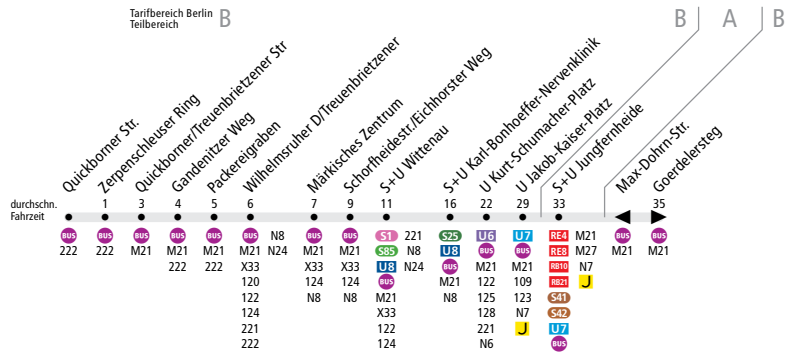

**BUS X21** Märkisches Viertel, Quickborner Str.  
 ◀▶ S+U Jungfernheide

ExpressBus

Linienweg: Quickborner Straße - Treuenbrietzener Straße - Wilhelmsruher Damm - Oranienburger Straße - Ollenhauerstraße - Kurt-Schumacher-Platz - Kurt-Schumacher-Damm - BAB A111 - Kurt-Schumacher-Damm - Jakob-Kaiser-Platz - Tegeler Weg - Max-Dohrn-Straße - Lise-Meitner-Straße

	Mo-Fr ca.					Sa ca.				So ca.	
	5:00 - 6:30	6:30 - 7:00	7:00 - 18:30	18:30 - 19:00	19:00 - 21:00	9:00 - 9:30	9:30 - 10:00	10:00 - 18:00	18:00 - 18:30	18:30 - 21:00	9:00 - 21:00
Quickborner Str. ▶ S+U Jungfernheide	20	10	20	20	10	20	10	20	20	20	20
S+U Jungfernheide ▶ Quickborner Str.	20	10	20	20	10	20	10	20	20	20	20