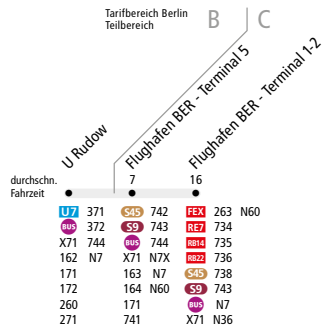

ExpressBus

Ab 8. August 2021

Kleine Fahrplanänderungen. Auf dieser Linie kommt es zu kleineren Anpassungen am Fahrplan. Abfahrtszeiten können sich ändern.

Linienweg: Neuköllner Straße - Waltersdorfer Chaussee - Waltersdorfer Chaussee (Schönefeld) - Straße zum Flughafen - Bushafen Flughafen BER Terminal 5 - Jürgen-Schumann-Allee - Elly-Beinhorn-Ring – August-Heinrich-Euler-Str. – Melli-Beese-Ring (zurück: Melli-Beese-Ring – Schönfelder Allee – Jürgen-Schumann-Allee)

		Mo - Fr ca.					
		4:30 - 5:00	5:00 - 6:00	6:00 - 6:30	6:30 - 21:00	21:00 - 21:30	21:30 - 0:00
U Rudow ▶ Flughafen BER - Terminal 1-2		20		10/5/5		20	
Flughafen BER - Terminal 1-2 ▶ U Rudow		-	20		10/5/5		20

		Sa ca.					So ca.						
		5:30 - 6:00	6:00 - 9:00	9:00 - 9:30	9:30 - 21:00	21:00 - 21:30	21:30 - 0:00	7:00 - 7:30	7:30 - 12:00	12:00 - 12:30	12:30 - 19:00	19:00 - 19:30	19:30 - 00:00
U Rudow ▶ Flughafen BER - Terminal 1-2		20		10/5/5		20		20		10/5/5		20	
Flughafen BER - Terminal 1-2 ▶ U Rudow		-	20		10/5/5	20		-	20		10/5/5		20