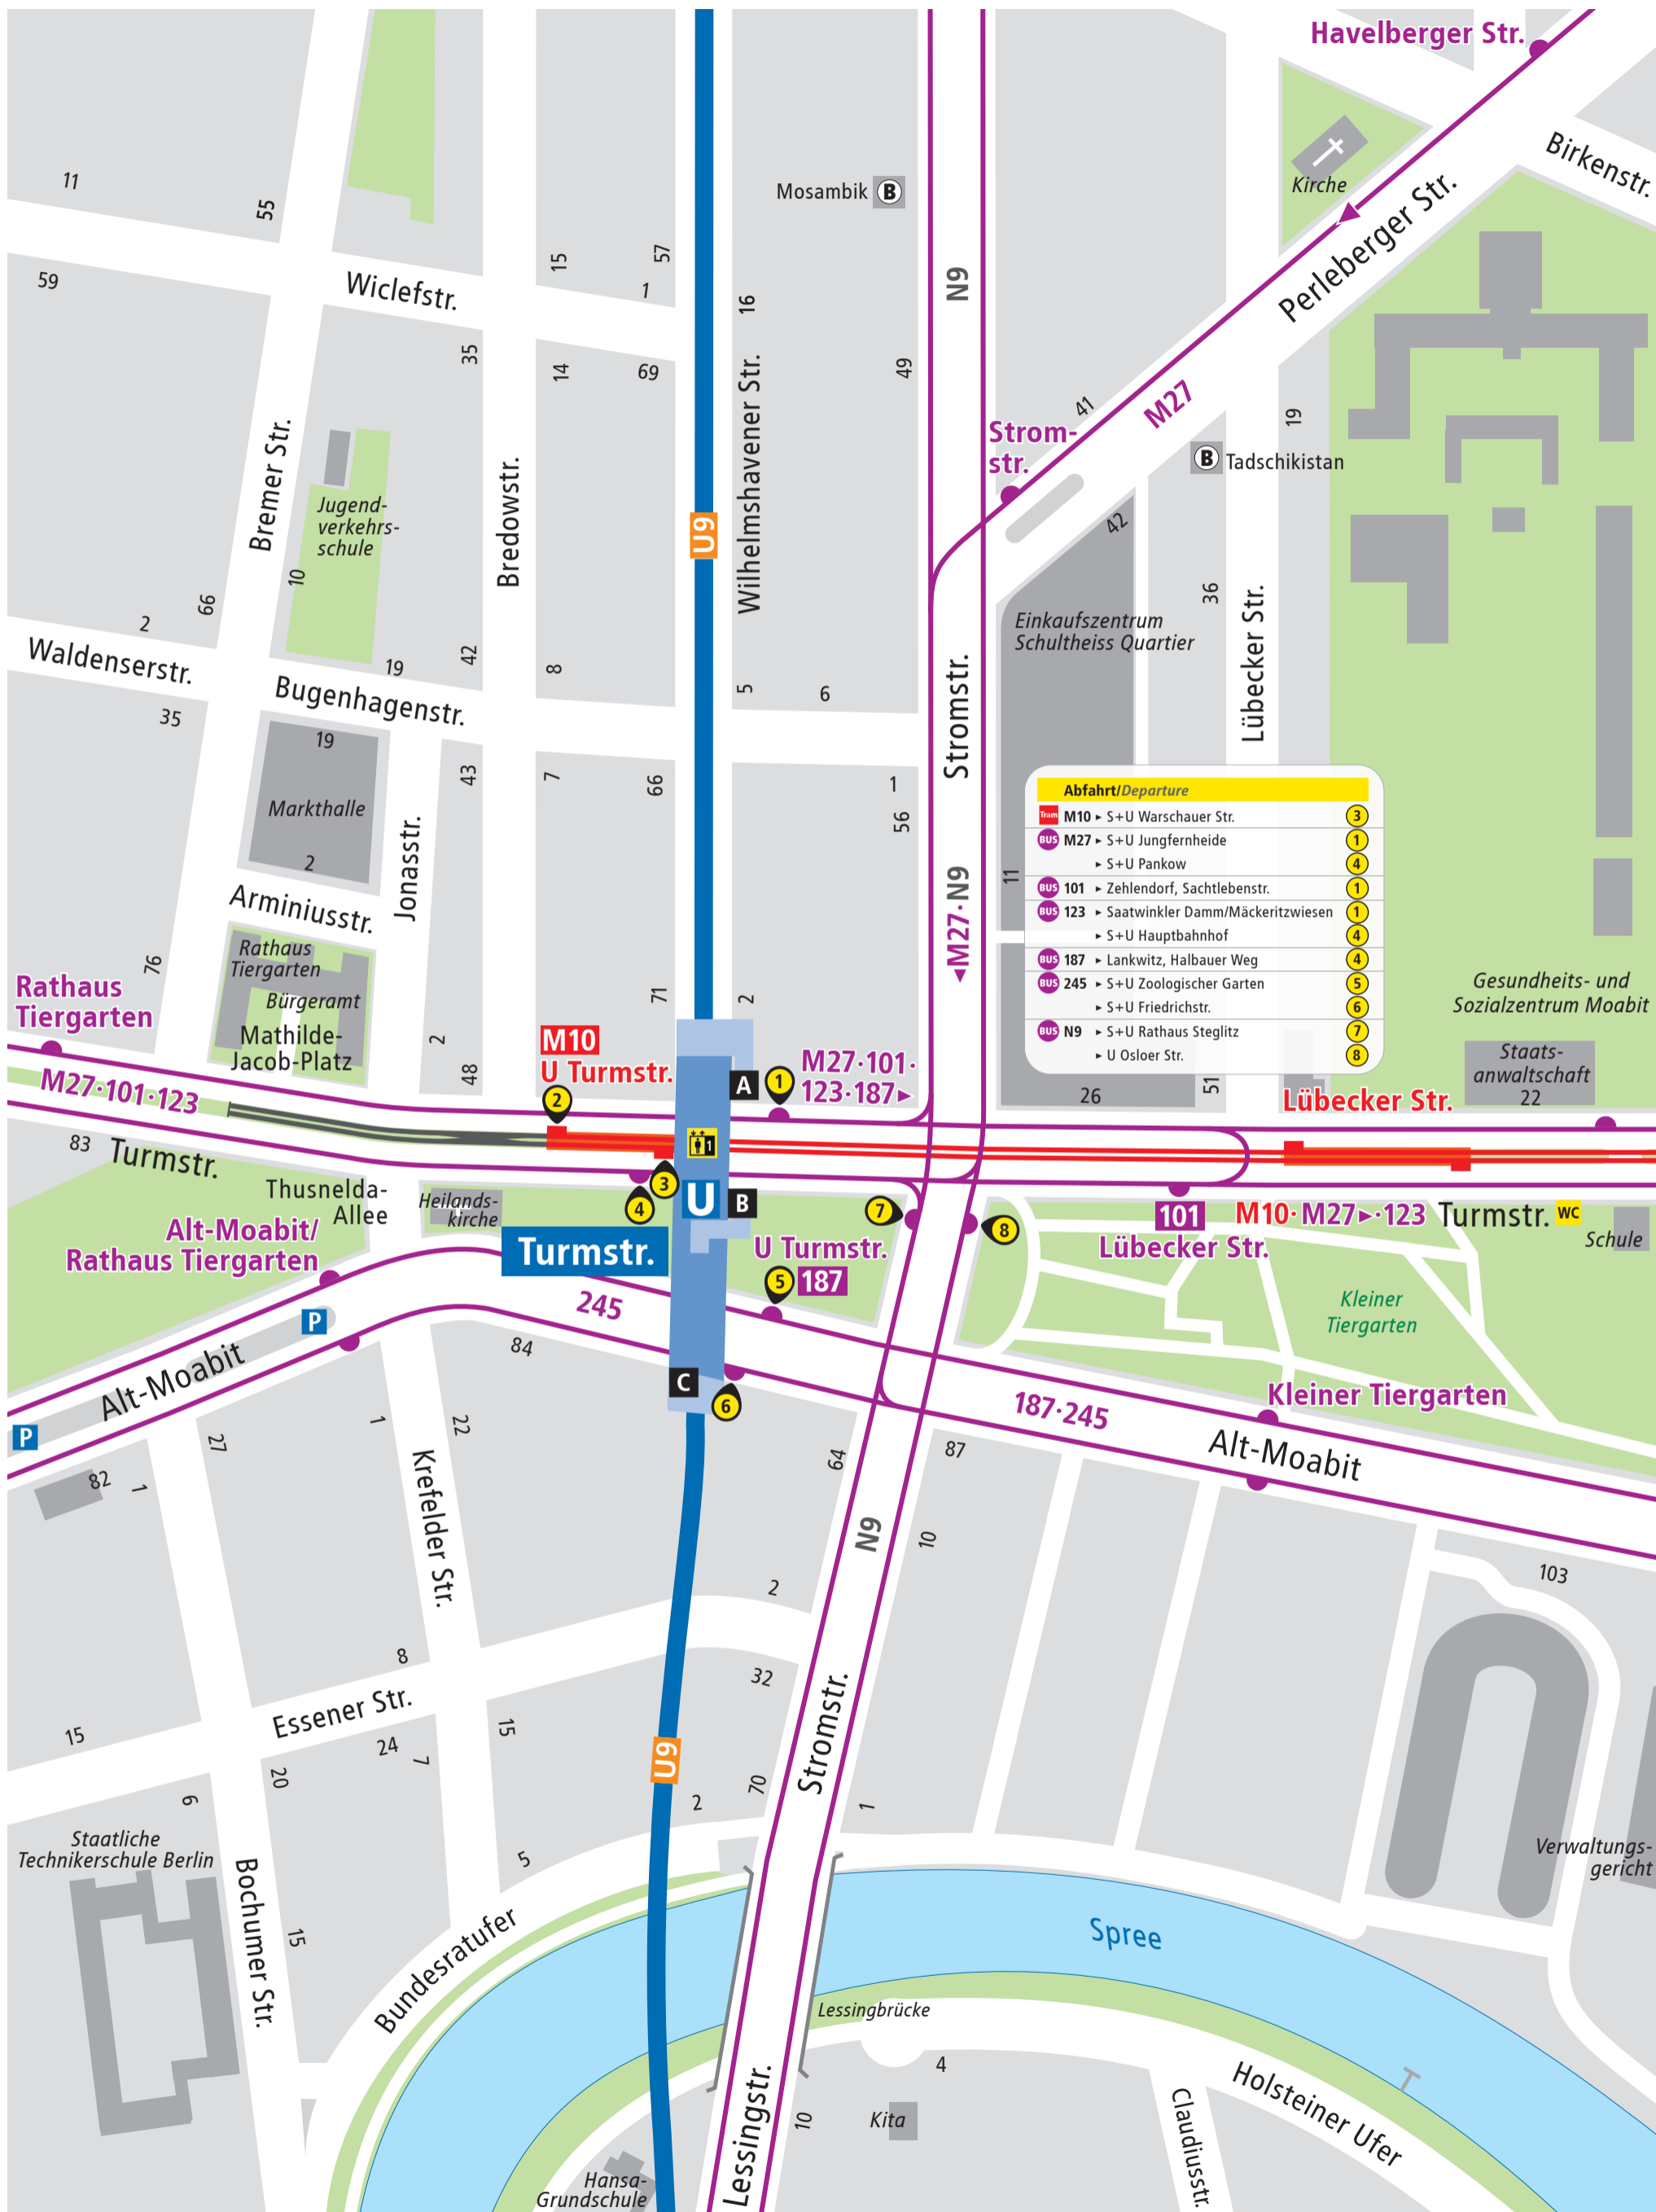

Turmstraße

Abfahrt/Departure		
M10	→ S+U Warschauer Str.	3
M27	→ S+U Jungfernheide	1
	→ S+U Pankow	4
101	→ Zehlendorf, Sachtlebenstr.	1
123	→ Saatwinkler Damm/Mäckeritzwiesen	1
	→ S+U Hauptbahnhof	4
187	→ Lankwitz, Halbauer Weg	4
245	→ S+U Zoologischer Garten	5
	→ S+U Friedrichstr.	6
N9	→ S+U Rathaus Steglitz	7
	→ U Osloer Str.	8