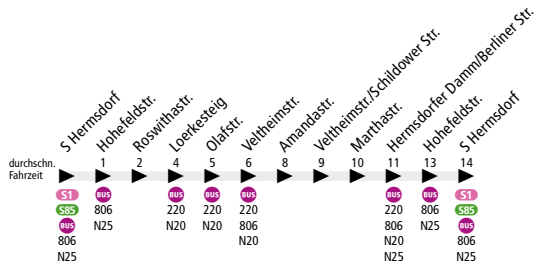

**BUS 326** Ringlinie: S Hermsdorf ▶ Veltheimstr./Schildower Str.  
▶ S Hermsdorf

Tarfbereich Berlin  
Teilbereich B

Linienweg: Bahnhofplatz - Schloßstraße - Hohefeldstraße - Burgfrauenstraße - Veltheimstraße - Schildower Straße - Hermsdorfer Damm - Schloßstraße - Bahnhofplatz

	Mo - Fr ca.	Sa ca.	So ca.
	6:00 - 21:00	9:00 - 21:00	10:00 - 20:00
<b>S Hermsdorf ▶ Veltheimstr./Schildower Str. ▶ S Hermsdorf</b>	<b>20</b>	<b>20</b>	<b>30</b>

www.BVG.de · info@bvg.de

Dieses Infoprodukt wurde mit außerordentlicher Sorgfalt erstellt. Dennoch können sich bei der Fülle des Materials Fehler einschleichen. Daher sind alle gemachten Angaben ohne Gewähr.  
Great care went into creating this informational product. Given the volume of material, however, errors may be possible. All information here is therefore subject to change.