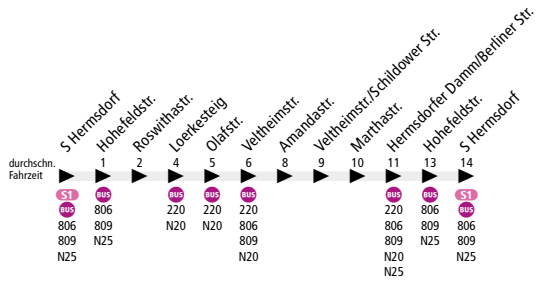

**BUS 326** Ringlinie: S Hermsdorf ▶ Veltheimstr./Schildower Str.  
▶ S Hermsdorf

Tarfbereich Berlin  
Teilbereich B

Linienweg: Bahnhofplatz - Schloßstraße - Hohefeldstraße - Burgfrauenstraße - Veltheimstraße - Schildower Straße - Hermsdorfer Damm - Schloßstraße - Bahnhofplatz

	Mo - Fr ca.	Sa ca.
	6:00 - 20:30	9:00 - 16:00
<b>S Hermsdorf ▶ Veltheimstr./Schildower Str. ▶ S Hermsdorf</b>	<b>20</b>	<b>20</b>

www.BVG.de · info@bvg.de

Dieses Infoprodukt wurde mit außerordentlicher Sorgfalt erstellt. Dennoch können sich bei der Fülle des Materials Fehler einschleichen. Daher sind alle gemachten Angaben ohne Gewähr.  
Great care went into creating this informational product. Given the volume of material, however, errors may be possible. All information here is therefore subject to change.