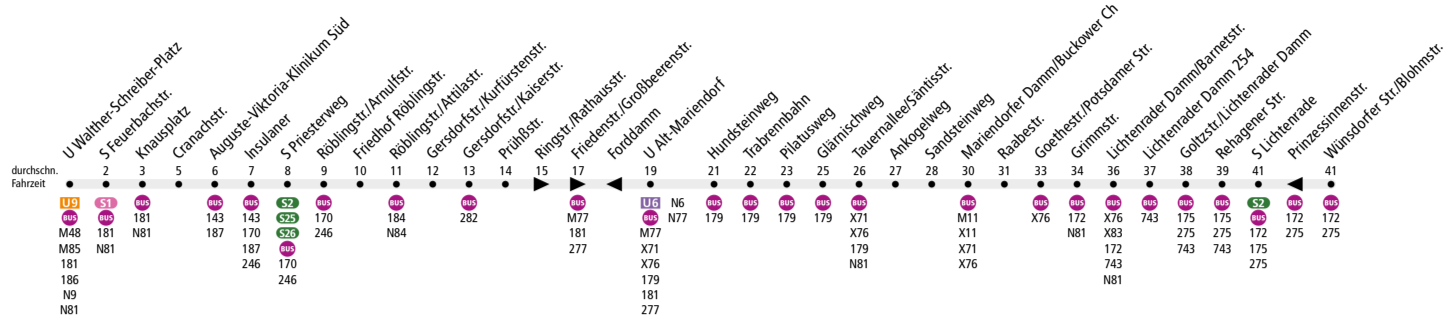

MetroBus

Tarifbereich Berlin Teilbereich B

Linienweg: Bundesallee - Walther-Schreiber-Platz - Schöneberger Straße - Feuerbachstraße - Thorwaldsenstraße - Prellerweg - Röblingstraße - Gersdorfstraße - Ringstraße - Rathausstraße - Großbeerenstraße - Friedenstraße - Mariendorfer Damm (zurück: Mariendorfer Damm - Alt-Mariendorf - Rathausstraße) - Lichtenrader Damm - Goltzstraße - Bahnhofstraße - Pfarrer-Lütkehaus-Platz

	Mo - Fr ca.				Sa ca.				So ca.			
	0:30 - 4:30	4:30 - 6:00	6:00 - 21:00	21:00 - 0:30	0:30 - 5:30	5:30 - 9:30	9:30 - 21:00	21:00 - 0:30	0:30 - 7:00	7:00 - 10:00	10:00 - 21:00	21:00 - 0:30
U Walther-Schreiber-Platz ▶ S Lichtenrade	30	20	10	20	30	20	10	20	30	20	10	20
S Lichtenrade ▶ U Walther-Schreiber-Platz	30	20	10	20	30	20	10	20	30	20	10	20