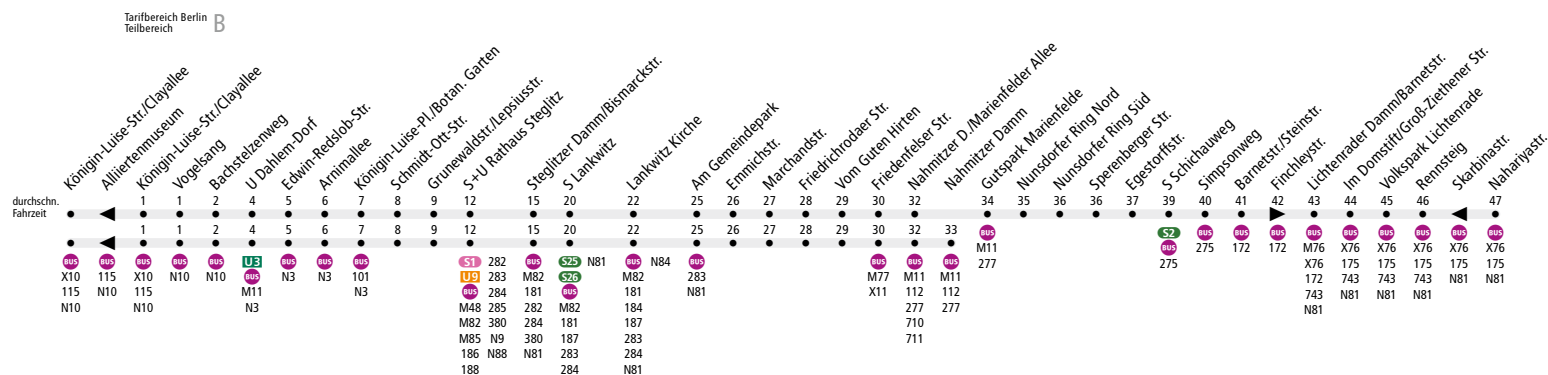

ExpressBus

**i** Ab 11. Dezember 2022

**Kleine Fahrplanänderungen.** Auf dieser Linie kommt es zu Anpassungen am Fahrplan. Abfahrtszeiten können sich ändern.

Linienweg: Clayallee - Königin-Luise-Straße - Grunewaldstraße - Albrechtstraße - Steglitzer Damm - Bismarckstraße - Albrechtstraße - Siemensstraße - Leonorenstraße - Paul-Schneider-Straße - Malteserstraße - Friedenfelser Straße - Hildburghäuser Straße - Nahmitzer Damm - Motzener Straße - Schichauweg - Barnetschstraße - Groß-Ziethener Straße - Nahariyastraße

	Mo - Fr ca.										Sa ca.					So ca.		
	4:30 - 6:00	6:00 - 6:30	6:30 - 7:00	7:00 - 7:30	7:30 - 8:00	8:00 - 13:00	13:00 - 19:00	19:00 - 20:00	20:00 - 21:00	21:00 - 0:30	5:30 - 6:30	6:30 - 10:00	10:00 - 18:00	18:00 - 21:00	21:00 - 0:30	7:00 - 11:00	11:00 - 19:00	19:00 - 0:30
Königin-Luise-Str./Clayallee ▶ U Dahlem-Dorf	20		10		5*		10		20		-	20	10	20	20	10	20	20
U Dahlem-Dorf ▶ S+U Rathaus Steglitz	20	10		5*		5		10	20	20			10	20	20	10	20	20
S+U Rathaus Steglitz ▶ Emmichstr.	20			5*		5		10	20	20			10	20	20	10	20	20
Emmichstr. ▶ Nahmitzer D./Marienfelder Allee°	20			5*		5		10	20	20			10	20	20	10	20	20
Nahmitzer D./Marienfelder Allee° ▶ Nahariyastr.	20				10				20		-	20	10	20	20	10	20	20
Nahariyastr. ▶ Nahmitzer D./Marienfelder Allee°	20				10				20		20	10	20	20	20	10	20	20
Nahmitzer D./Marienfelder Allee° ▶ Emmichstr.	20	10		5*		5		10	20	20			10	20	20	10	20	20
Emmichstr. ▶ S+U Rathaus Steglitz	20	10		5*		5		10	20	20			10	20	20	10	20	20
S+U Rathaus Steglitz ▶ U Dahlem-Dorf	20		10		5*		5		10	20			10	20	20	10	20	20
U Dahlem-Dorf ▶ Königin-Luise-Str./Clayallee	20		10		5*		10		20		-	20	10	20	20	10	20	20

° an der Haltestelle Nahmitzer Damm/Marienfelder Allee endende/beginnende Wagen fahren bis/von der Haltestelle Nahmitzer Damm  
\* in den Schulferien im 10-Minuten-Takt