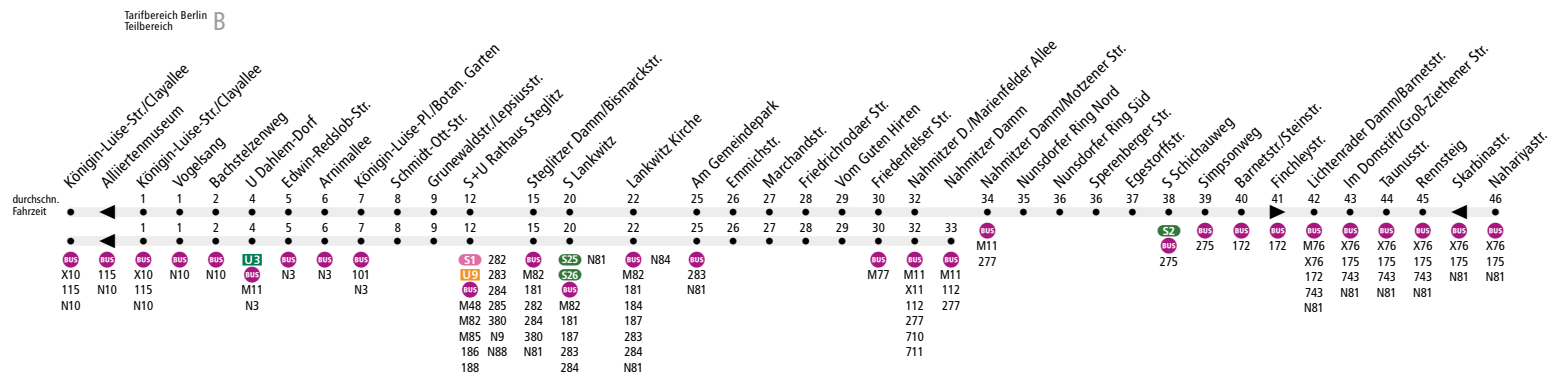

ExpressBus

Linienweg: Clayallee - Königin-Luise-Straße - Grunewaldstraße - Albrechtstraße - Steglitzer Damm - Bismarckstraße - Albrechtstraße - Siemensstraße - Leonorenstraße - Paul-Schneider-Straße - Malteserstraße - Friedenfelser Straße - Hildburghäuser Straße - Nahmitzer Damm - Motzener Straße - Schichauweg - Barnetstraße - Groß-Ziethener Straße - Nahariyastraße

	Mo - Fr ca.										Sa ca.					So ca.		
	4:30 - 6:00	6:00 - 6:30	6:30 - 7:00	7:00 - 7:30	7:30 - 8:00	8:00 - 13:00	13:00 - 19:00	19:00 - 20:00	20:00 - 21:00	21:00 - 0:30	5:30 - 6:30	6:30 - 10:00	10:00 - 18:00	18:00 - 21:00	21:00 - 0:30	7:00 - 11:00	11:00 - 19:00	19:00 - 0:30
Königin-Luise-Str./Clayallee ▶ U Dahlem-Dorf	20	10		5*		10				20	-	20	10	20		20	10	20
U Dahlem-Dorf ▶ S+U Rathaus Steglitz	20	10		5*		5				10	20	20	10	10	20	20	10	20
S+U Rathaus Steglitz ▶ Emmichstr.	20	5*		5				10	20	20	20	10	10	20	20	20	10	20
Emmichstr. ▶ Nahmitzer D./Marienfelder Allee°	20	5*		5				10	20	20	20	10	10	20	20	20	10	20
Nahmitzer D./Marienfelder Allee° ▶ Nahariyastr.	20	10				20				-	20	10	20		20	10	20	
Nahariyastr. ▶ Nahmitzer D./Marienfelder Allee°	20	10				20				20	10	20		20	10	20		
Nahmitzer D./Marienfelder Allee° ▶ Emmichstr.	20	10	5*		5				10	20	20	10	10	20	20	20	10	20
Emmichstr. ▶ S+U Rathaus Steglitz	20	10	5*		5				10	20	20	10	10	20	20	20	10	20
S+U Rathaus Steglitz ▶ U Dahlem-Dorf	20	10		5*		5				10	20	20	10	20		20	10	20
U Dahlem-Dorf ▶ Königin-Luise-Str./Clayallee	20	10		5*		10				20	-	20	10	20		20	10	20

° an der Haltestelle Nahmitzer Damm/Marienfelder Allee endende/beginnende Wagen fahren bis/von der Haltestelle Nahmitzer Damm  
\* in den Schulferien im 10-Minuten-Takt