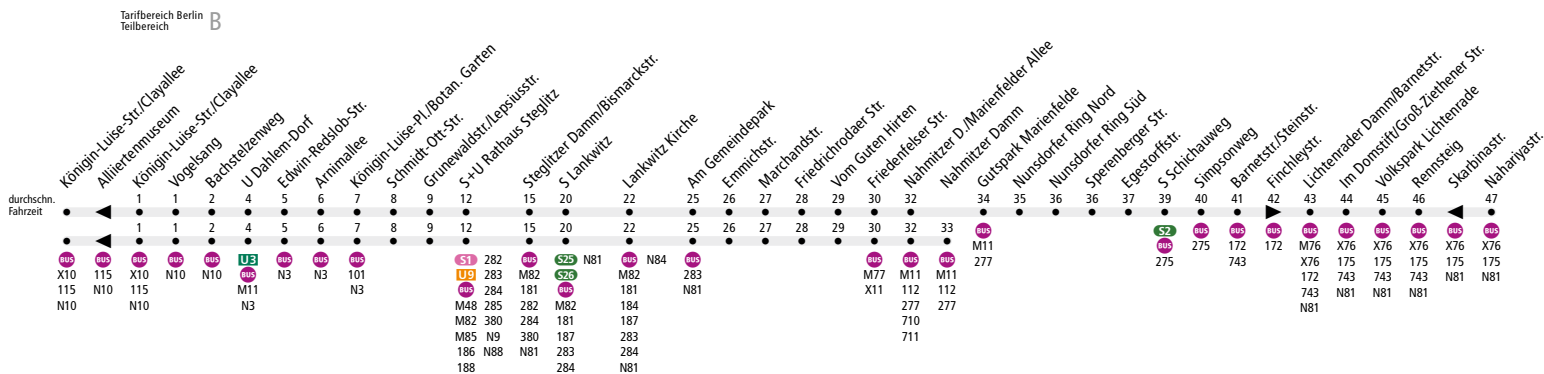

ExpressBus

Linienweg: Clayallee - Königin-Luise-Straße - Grunewaldstraße - Albrechtstraße - Steglitzer Damm - Bismarckstraße - Albrechtstraße - Siemensstraße - Leonorenstraße - Paul-Schneider-Straße - Malteserstraße - Friedenfelder Straße - Hildburghäuser Straße - Nahmitzer Damm - Motzener Straße - Schichauweg - Barnetstraße - Groß-Ziethener Straße - Nahariyastraße

	Mo-Fr ca.										
	4:30 - 6:00	6:00 - 6:30	6:30 - 7:00	7:00 - 7:30	7:30 - 8:00	8:00 - 10:00	10:00 - 13:30	13:30 - 19:00	19:00 - 20:00	20:00 - 21:00	21:00 - 0:30
Königin-Luise-Str./Clayallee ▶ U Dahlem-Dorf	20		10		5*		10			20	
U Dahlem-Dorf ▶ S+U Rathaus Steglitz	20	10			5*		10	5*	10		20
S+U Rathaus Steglitz ▶ Emmichstr.	20			5*			10	5*	10		20
Emmichstr. ▶ Nahmitzer D./Marienfelder Allee°	20			5*			10	5	10		20
Nahmitzer D./Marienfelder Allee° ▶ Nahariyastr.	20				10					20	
Nahariyastr. ▶ Nahmitzer D./Marienfelder Allee°	20				10					20	
Nahmitzer D./Marienfelder Allee° ▶ Emmichstr.	20	10			5*		10	5*	10		20
Emmichstr. ▶ S+U Rathaus Steglitz	20	10			5*		10	5*	10		20
S+U Rathaus Steglitz ▶ U Dahlem-Dorf	20		10		5*		10	5*	10		20
U Dahlem-Dorf ▶ Königin-Luise-Str./Clayallee	20		10		5*		10			20	