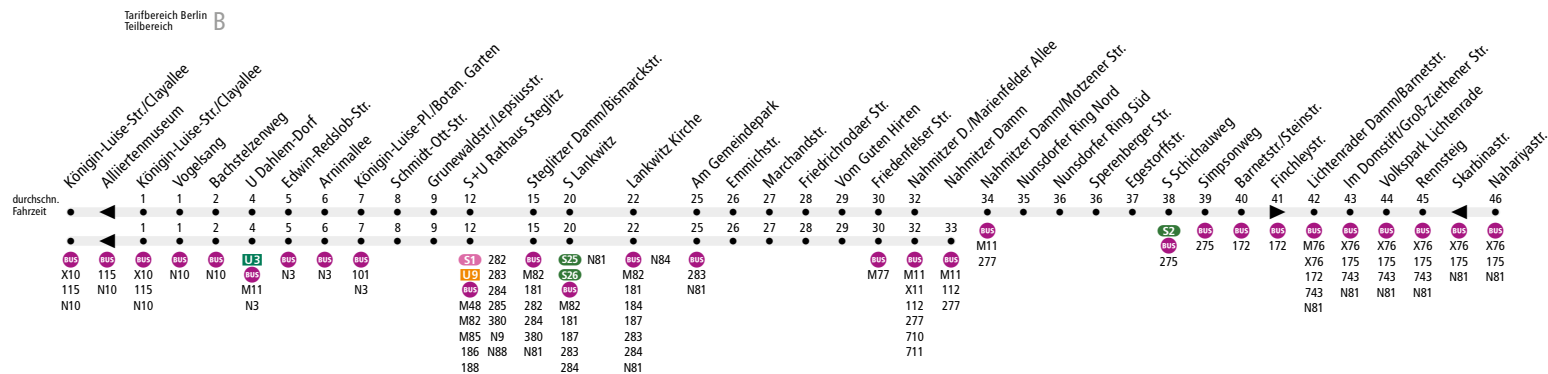

ExpressBus

Ab 7. Juli 2022

Haltestellenumbenennung. Die Haltestelle Taunusstr. wird in Volkspark Lichtenrade umbenannt.

Linienweg: Clayallee - Königin-Luise-Straße - Grunewaldstraße - Albrechtstraße - Steglitzer Damm - Bismarckstraße - Albrechtstraße - Siemensstraße - Leonorenstraße - Paul-Schneider-Straße - Malteserstraße - Friedenfelser Straße - Hildburghäuser Straße - Nahmitzer Damm - Motzener Straße - Schichauweg - Barnetsstraße - Groß-Ziethener Straße - Nahariyastraße

	Mo - Fr ca.										Sa ca.					So ca.		
	4:30 - 6:00	6:00 - 6:30	6:30 - 7:00	7:00 - 7:30	7:30 - 8:00	8:00 - 13:00	13:00 - 19:00	19:00 - 20:00	20:00 - 21:00	21:00 - 0:30	5:30 - 6:30	6:30 - 10:00	10:00 - 18:00	18:00 - 21:00	21:00 - 0:30	7:00 - 11:00	11:00 - 19:00	19:00 - 0:30
Königin-Luise-Str./Clayallee ▶ U Dahlem-Dorf	20		10		5*		10		20		-	20	10	20	20	10	20	20
U Dahlem-Dorf ▶ S+U Rathaus Steglitz	20	10		5*		5		10	20		20		10	20	20	10	20	20
S+U Rathaus Steglitz ▶ Emmichstr.	20			5*		5		10	20		20		10	20	20	10	20	20
Emmichstr. ▶ Nahmitzer D./Marienfelder Allee°	20			5*		5		10	20		20		10	20	20	10	20	20
Nahmitzer D./Marienfelder Allee° ▶ Nahariyastr.	20				10				20		-	20	10	20	20	10	20	20
Nahariyastr. ▶ Nahmitzer D./Marienfelder Allee°	20				10				20		20	10	20	20	20	10	20	20
Nahmitzer D./Marienfelder Allee° ▶ Emmichstr.	20	10		5*		5		10	20		20		10	20	20	10	20	20
Emmichstr. ▶ S+U Rathaus Steglitz	20	10		5*		5		10	20		20		10	20	20	10	20	20
S+U Rathaus Steglitz ▶ U Dahlem-Dorf	20		10		5*		5		10		20		10	20	20	10	20	20
U Dahlem-Dorf ▶ Königin-Luise-Str./Clayallee	20		10		5*		10		20		-	20	10	20	20	10	20	20

° an der Haltestelle Nahmitzer Damm/Marienfelder Allee endende/beginnende Wagen fahren bis/von der Haltestelle Nahmitzer Damm
* in den Schulferien im 10-Minuten-Takt