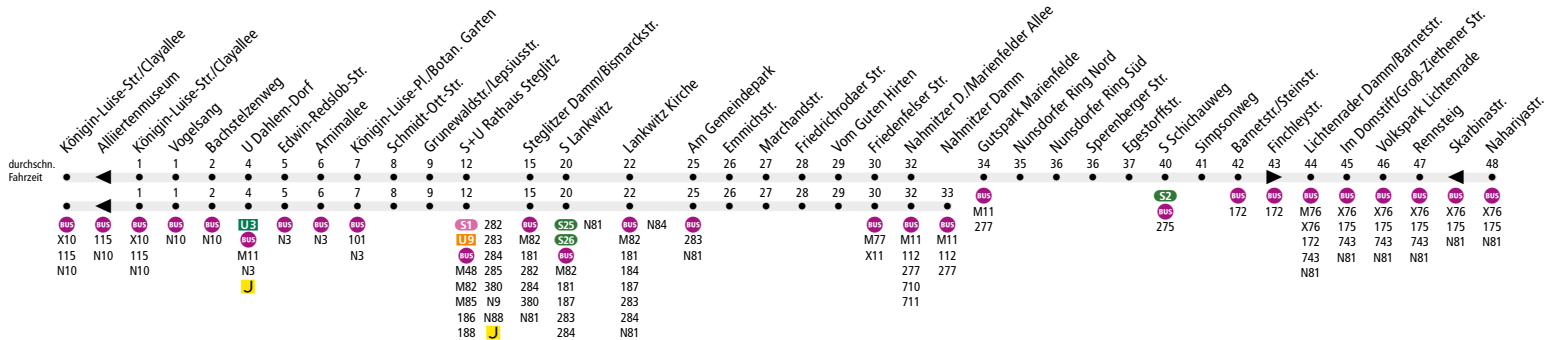

ExpressBus

Tarifbereich Berlin Teilbereich B

Linienweg: Clayallee - Königin-Luise-Straße - Grunewaldstraße - Albrechtstraße - Steglitzer Damm - Bismarckstraße - Albrechtstraße - Siemensstraße - Leonorenstraße - Paul-Schneider-Straße - Malteserstraße - Friedenfelser Straße - Hildburghäuser Straße - Nahmitzer Damm - Motzener Straße - Schichauweg - Barnetstraße - Groß-Ziethener Straße - Nahariyastraße

	Mo-Fr ca.										
	4:30 - 6:00	6:00 - 6:30	6:30 - 7:00	7:00 - 7:30	7:30 - 8:00	8:00 - 10:00	10:00 - 13:30	13:30 - 19:00	19:00 - 20:00	20:00 - 21:00	21:00 - 0:30
Königin-Luise-Str./Clayallee ▶ U Dahlem-Dorf	20		10		5*			10			20
U Dahlem-Dorf ▶ S+U Rathaus Steglitz	20		10		5*			10			20
S+U Rathaus Steglitz ▶ Emmichstr.	20			5*				10			20
Emmichstr. ▶ Nahmitzer D./Marienfelder Allee°	20			5*				10			20
Nahmitzer D./Marienfelder Allee° ▶ Nahariyastr.	20				10						20
Nahariyastr. ▶ Nahmitzer D./Marienfelder Allee°	20				10						20
Nahmitzer D./Marienfelder Allee° ▶ Emmichstr.	20	10		5*				10			20
Emmichstr. ▶ S+U Rathaus Steglitz	20	10		5*				10			20
S+U Rathaus Steglitz ▶ U Dahlem-Dorf	20		10		5*			10			20
U Dahlem-Dorf ▶ Königin-Luise-Str./Clayallee	20		10		5*			10			20