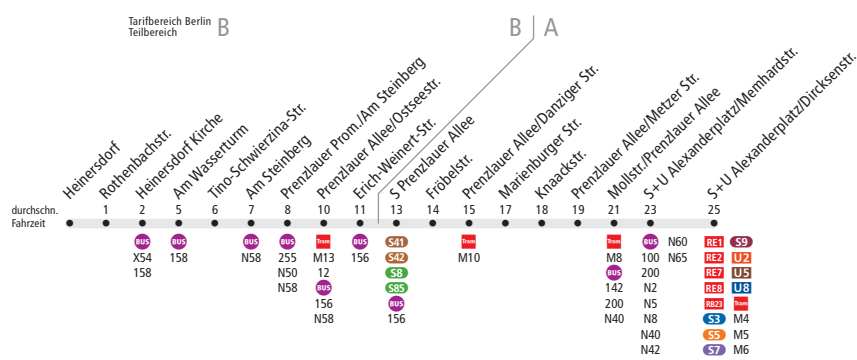

MetroTram

Linienweg: Romain-Rolland-Straße - Berliner Straße - Am Steinberg - Prenzlauer Promenade - Caligariplatz - Prenzlauer Allee - Karl-Liebknecht-Straße - Dircksenstr.

	Mo - Fr ca.						
	0:30 - 4:30	4:30 - 5:00	5:00 - 6:30	6:30 - 7:00	7:00 - 7:30	7:30 - 21:00	21:00 - 0:30
Heinersdorf → Am Steinberg	-	-	-	-	-	20	-
Am Steinberg → S+U Alexanderplatz/Dircksenstr.	30	10	10	7/7/6	5	10	10
S+U Alexanderplatz/Dircksenstr. → Am Steinberg	30	-	-	-	-	-	-
Am Steinberg → Heinersdorf	-	30	10	7/7/6	5	10	10

	Sa ca.						So ca.				
	0:30 - 1:30	1:30 - 5:30	5:30 - 7:00	7:00 - 10:00	10:00 - 10:30	10:30 - 20:00	20:00 - 0:30	0:30 - 1:30	1:30 - 7:00	7:00 - 9:00	9:00 - 0:30
Heinersdorf → Am Steinberg	-	-	-	-	-	-	-	-	-	-	20
Am Steinberg → S+U Alexanderplatz/Dircksenstr.	15	30	20	10	7/7/6	10	15	15	30	20	10
S+U Alexanderplatz/Dircksenstr. → Am Steinberg	15	30	20	10	7/7/6	10	15	15	30	20	10
Am Steinberg → Heinersdorf	-	-	-	-	-	-	-	-	-	-	20