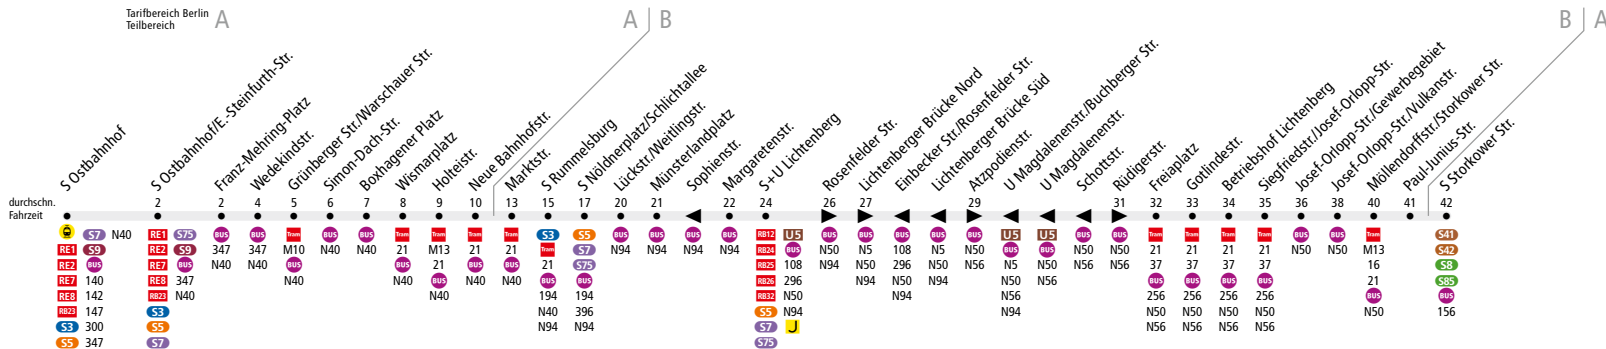

BUS 240 S Ostbahnhof ↔ S Storkower Str.

Linienweg: Am Ostbahnhof - Straße der Pariser Kommune - Rüdersdorfer Straße - Wedekindstraße - Grünberger Straße - Boxhagener Straße - Marktstraße - Karlshorster Straße - Nöldnerstraße - Lückstraße - Weitlingstraße - Skandinavische Straße - Rosenfelder Straße - Frankfurter Allee (zurück: Frankfurter Allee - Rosenfelder Straße - Einbecker Straße - Weitlingstraße) - Atzpodienerstraße - Rüdigerstraße (zurück: Rüdigerstraße - Schottstraße - Alfredstraße - Frankfurter Allee) - Siegfriedstraße - Josef-Orlopp-Straße - Storkower Straße

	Mo - Fr ca.			Sa ca.			So ca.		
	4:30 - 6:00	6:00 - 20:00	20:00 - 0:30	5:30 - 11:00	11:00 - 19:00	19:00 - 0:30	7:00 - 11:00	11:00 - 18:00	18:00 - 0:30
S Ostbahnhof ▶ Betriebshof Lichtenberg	20	10	20	20	10	20	20	10	20
Betriebshof Lichtenberg ▶ S Storkower Str.	20	10	20	20		20	20	20	
S Storkower Str. ▶ Betriebshof Lichtenberg	20	10	20	20	10	20	20	20	20
Betriebshof Lichtenberg ▶ S Ostbahnhof	20	10	20	20	10	20	20	10	