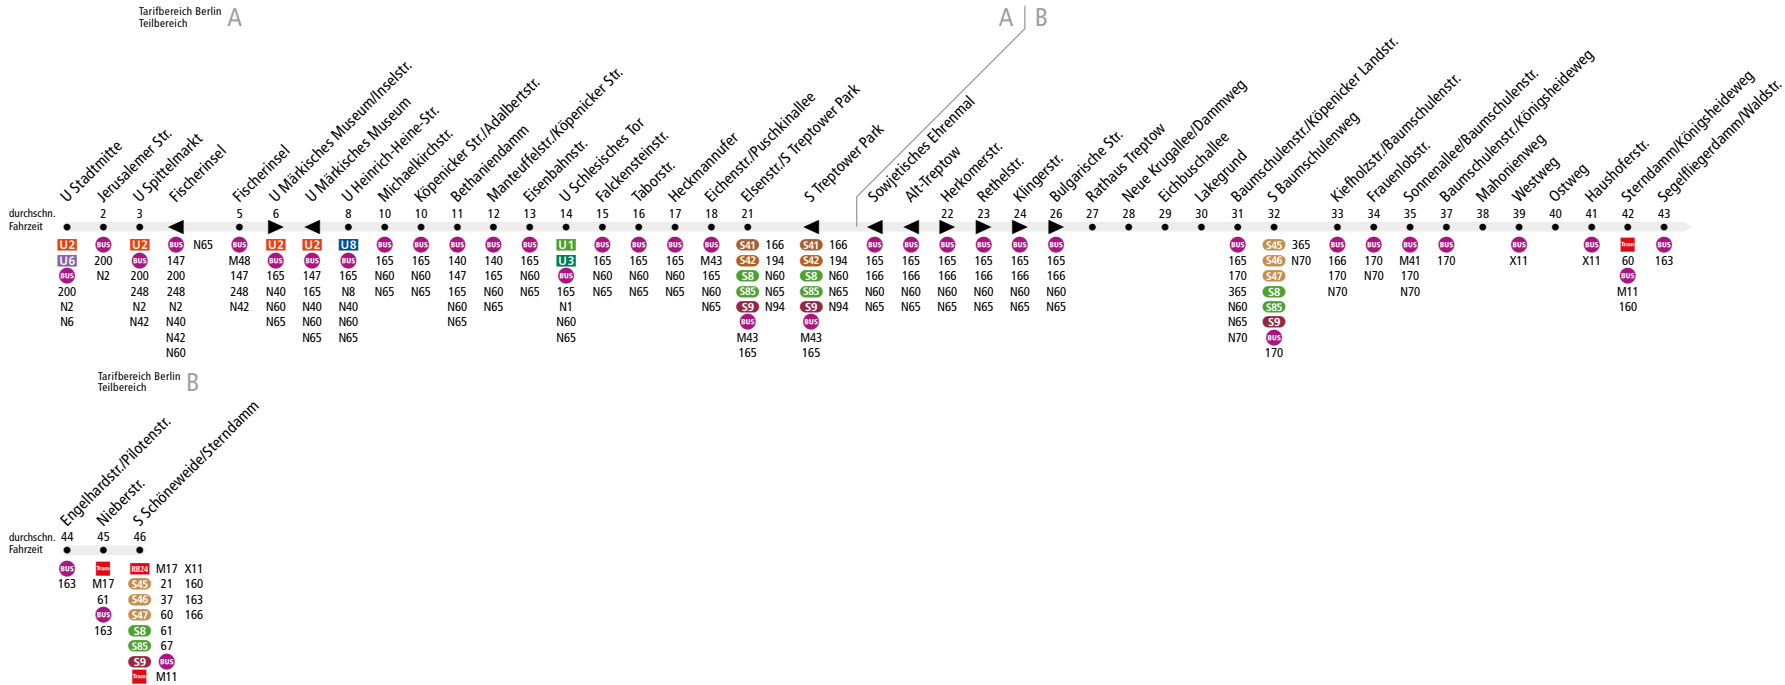

BUS 265 (U Stadtmitte ↔) U Märkisches Museum
↔ S Schöneweide

Ab 24. April 2022

Kleine Fahrplanänderungen. Auf dieser Linie kommt es zu Anpassungen am Fahrplan. Abfahrtszeiten können sich ändern.

Linienweg: Krausenstraße - Charlottenstraße - Leipziger Straße (zurück: Leipziger Straße - Friedrichstraße - Krausenstraße) - Spittelmarkt - Gertraudenstraße - Fischerinsel - Wallstraße - Inselstraße - Köpenicker Straße - Schlesische Straße - Vor dem Schlesischen Tor - Puschkinallee - Bouchéstraße - Puschkinallee (zurück: Puschkinallee) - Eisenstraße - Am Treptower Park - Bulgarische Straße - Neue Krugallee (zurück: Neue Krugallee - Alt-Treptow - Puschkinallee) - Baumschulenstraße - Königsheideweg - Segelfliegerdamm - Engelhardstraße - Nieberstraße - Groß-Berliner Damm (zurück: Groß-Berliner Damm - Pilotenstraße - Engelhardstraße) - Sterndamm - Wendeschleife S Schöneweide/Sterndamm

	Mo - Fr ca.				Sa ca.					So ca.		
	4:30 - 7:00	7:00 - 20:00	20:00 - 23:00	23:00 - 0:30	5:30 - 9:00	9:00 - 10:00	10:00 - 18:00	18:00 - 23:00	23:00 - 0:30	7:00 - 12:00	12:00 - 19:00	19:00 - 0:30
U Stadtmitte ▶ U Märkisches Museum/Inselstr.	-	20	-	-	-	-	20	-	-	-	-	-
U Märkisches Museum/Inselstr. ▶ U Schlesisches Tor	-	20	-	-	-	-	20	-	-	-	20	-
U Schlesisches Tor ▶ Eisenstr./S Treptower Park	-	20	-	-	-	-	20	-	-	-	20	-
Eisenstr./S Treptower Park ▶ Baumschulenstr./Neue Krugallee	-	20	-	-	-	-	20	-	-	-	20	-
Baumschulenstr./Neue Krugallee ▶ S Schöneweide/Sterndamm	-	20	-	-	-	-	20	-	-	-	20	-
S Schöneweide/Sterndamm ▶ Baumschulenstr./Neue Krugallee	-	20	-	-	-	-	20	-	-	-	20	-
Baumschulenstr./Neue Krugallee ▶ Eisenstr./S Treptower Park	-	20	-	-	-	-	20	-	-	-	20	-
Eisenstr./S Treptower Park ▶ U Schlesisches Tor	-	20	-	-	-	-	20	-	-	-	20	-
U Schlesisches Tor ▶ U Märkisches Museum	-	20	-	-	-	-	20	-	-	-	20	-
U Märkisches Museum/Inselstr. ▶ U Stadtmitte	-	20	-	-	-	-	20	-	-	-	-	-