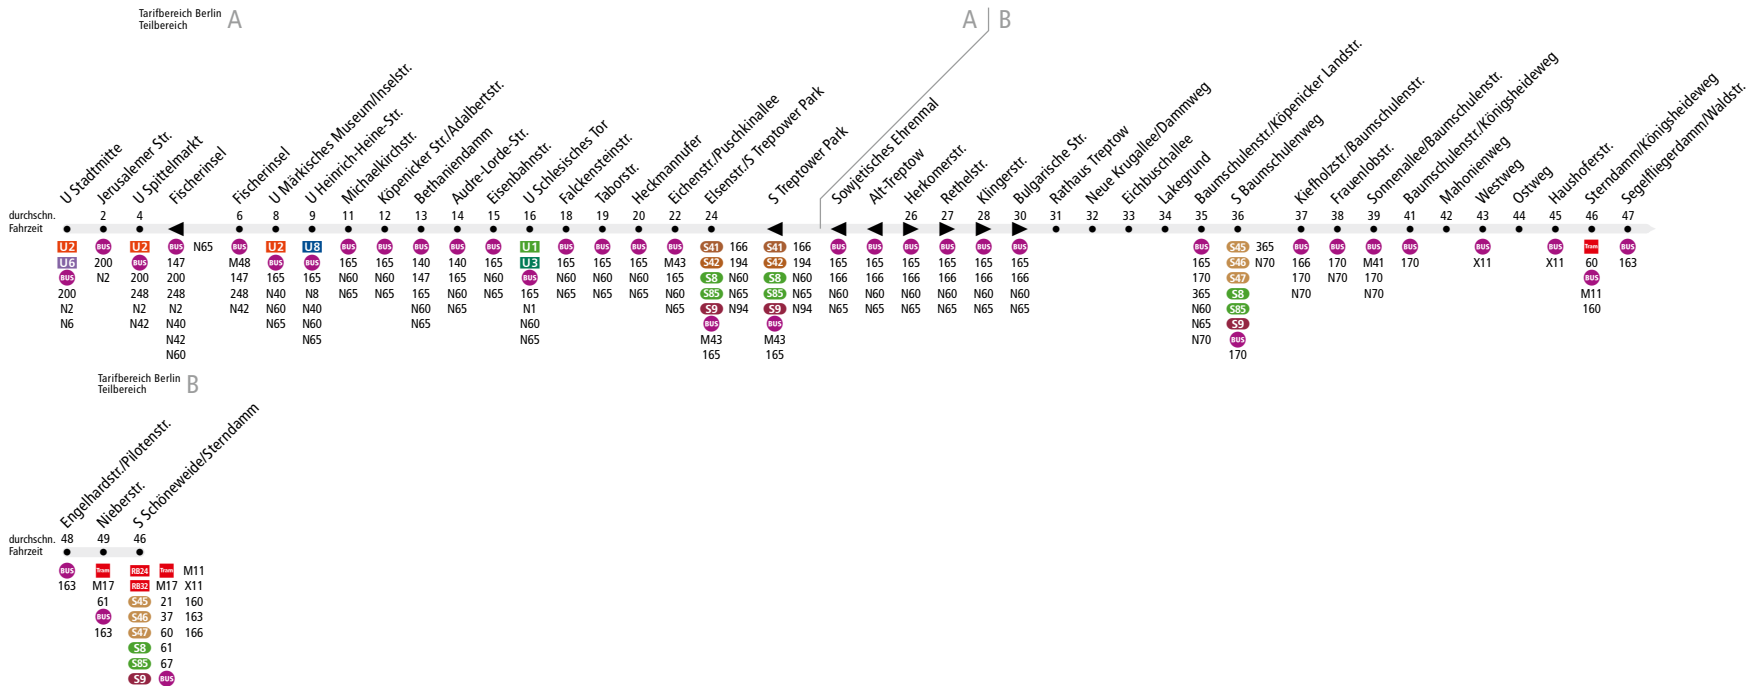

BUS 265 (U Stadtmitte ↔) U Märkisches Museum
↔ S Schöneweide

i Bitte beachten!
Die Linie verkehrt derzeit nicht auf dem Streckenabschnitt U Stadtmitte ↔ U Märkisches Museum!

i Ab 26. April 2024
Haltestellenumbenennung. Auf Grund der Umbenennung eines Teiles der Kreuzberger Manteuffelstraße in Audre-Lorde-Straße erfolgt eine Haltestellenumbenennung:

Die Haltestelle Manteuffelstr./Köpenicker Str. erhält den Namen **Audre-Lorde-Str.**

Linienweg: Krausenstraße - Charlottenstraße - Leipziger Straße (zurück: Leipziger Straße - Friedrichstraße - Krausenstraße) - Spittelmarkt - Gertraudenstraße - Fischerinsel - Wallstraße - Inselstraße - Köpenicker Straße - Schlesische Straße - Vor dem Schlesischen Tor - Puschkinallee - Bouchéstraße - Puschkinallee (zurück: Puschkinallee) - Eisenstraße - Am Treptower Park - Bulgarische Straße - Neue Krugallee (zurück: Neue Krugallee - Alt-Treptow - Puschkinallee) - Baumschulenstraße - Königsheideweg - Segelfliegerdamm - Engelhardstraße - Niederstraße - Groß-Berliner Damm (zurück: Groß-Berliner Damm - Pilotenstraße - Engelhardstraße) - Sterndamm - Wendeschleife S Schöneweide/Sterndamm

	Mo-Fr ca.		Sa ca.			So ca.			
	4:30 - 7:00	7:00 - 23:00	23:00 - 0:30	5:30 - 9:00	9:00 - 23:00	23:00 - 0:30	7:00 - 12:00	12:00 - 19:00	19:00 - 0:30
U Märkisches Museum/Inselstr. ▶ U Schlesisches Tor	-	20	-	-	20	-	-	20	-
U Schlesisches Tor ▶ Eisenstraße/S Treptower Park	-	20	-	-	20	-	-	20	-
Eisenstraße/S Treptower Park ▶ Baumschulenstr./Neue Krugallee		20			20			20	
Baumschulenstr./Neue Krugallee ▶ S Schöneweide/Sterndamm		20			20			20	
S Schöneweide/Sterndamm ▶ Baumschulenstr./Neue Krugallee		20			20			20	
Baumschulenstr./Neue Krugallee ▶ Eisenstraße/S Treptower Park		20			20			20	
Eisenstraße/S Treptower Park ▶ U Schlesisches Tor	-	20	-	-	20	-	-	20	-
U Schlesisches Tor ▶ U Märkisches Museum	-	20	-	-	20	-	-	20	-