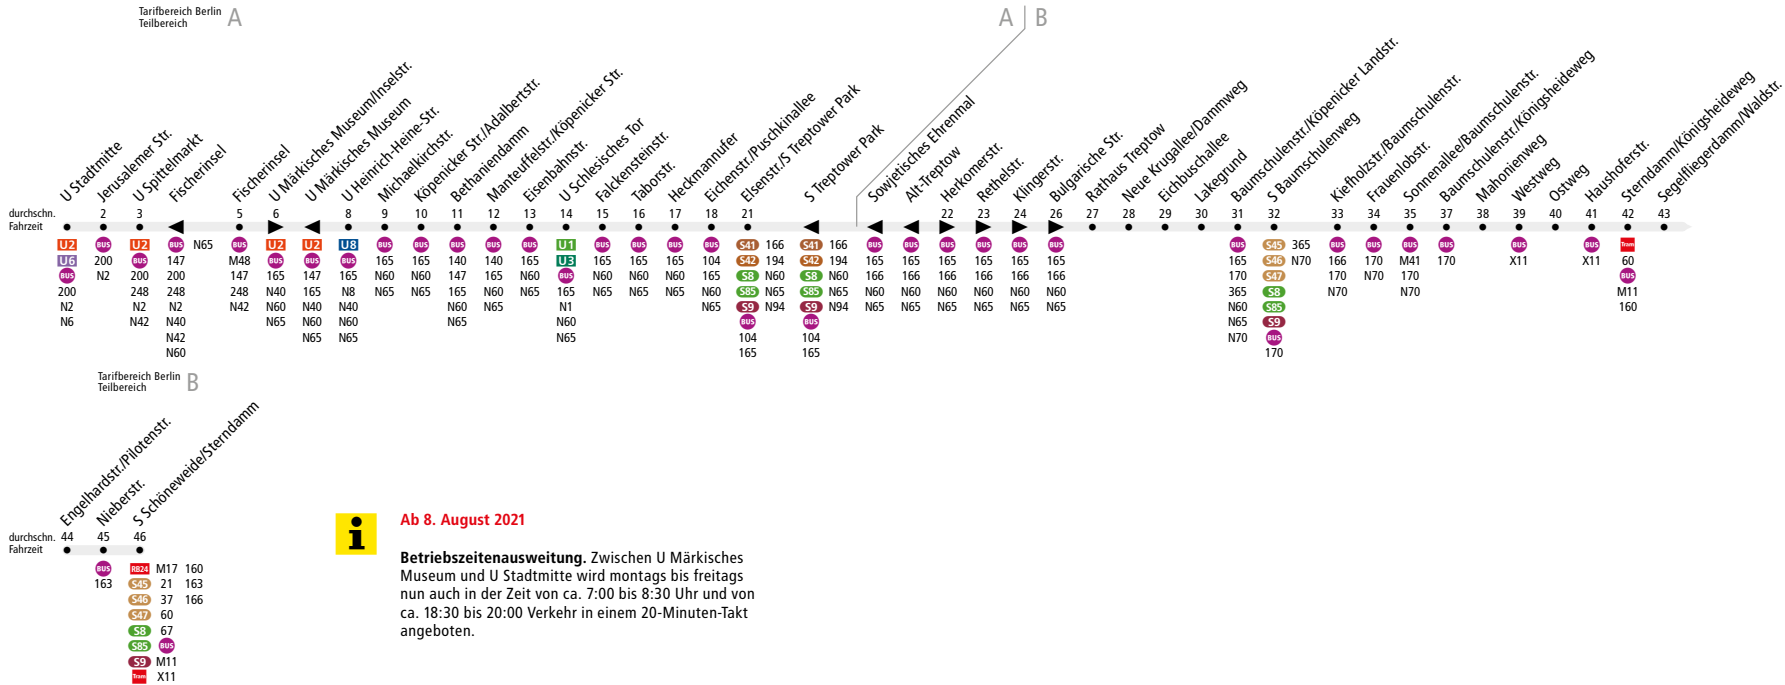

BUS 265 (U Stadtmitte ↔) U Märkisches Museum
↔ S Schöneweide

Ab 8. August 2021

Betriebszeitenausweitung. Zwischen U Märkisches Museum und U Stadtmitte wird montags bis freitags nun auch in der Zeit von ca. 7:00 bis 8:30 Uhr und von ca. 18:30 bis 20:00 Verkehr in einem 20-Minuten-Takt angeboten.

Linienweg: Krausenstraße - Charlottenstraße - Leipziger Straße (zurück: Leipziger Straße - Friedrichstraße - Krausenstraße) - Spittelmarkt - Gertraudenstraße - Fischerinsel - Wallstraße - Inselstraße - Köpenicker Straße - Schlesische Straße - Vor dem Schlesischen Tor - Puschkinallee - Bouchéstraße - Puschkinallee (zurück: Puschkinallee) - Eisenstraße - Am Treptower Park - Bulgarische Straße - Neue Krugallee (zurück: Neue Krugallee - Alt-Treptow - Puschkinallee) - Baumschulenstraße - Königsheideweg - Segelfliegerdamm - Engelhardstraße - Nieberstraße - Groß-Berliner Damm (zurück: Groß-Berliner Damm - Pilotenstraße - Engelhardstraße) - Sterndamm - Wendeschleife S Schöneweide/Sterndamm

	Mo - Fr ca.				Sa ca.					So ca.		
	4:30 - 7:00	7:00 - 20:00	20:00 - 23:00	23:00 - 0:30	5:30 - 9:00	9:00 - 10:00	10:00 - 18:00	18:00 - 23:00	23:00 - 0:30	7:00 - 12:00	12:00 - 19:00	19:00 - 0:30
U Stadtmitte ▶ U Märkisches Museum/Inselstr.	-	20	-	-	-	-	20	-	-	-	-	-
U Märkisches Museum/Inselstr. ▶ U Schlesisches Tor	-	20	-	-	-	-	20	-	-	-	20	-
U Schlesisches Tor ▶ Eisenstr./S Treptower Park	-	20	-	-	-	-	20	-	-	-	20	-
Eisenstr./S Treptower Park ▶ Baumschulenstr./Neue Krugallee	-	20	-	-	-	-	20	-	-	-	20	-
Baumschulenstr./Neue Krugallee ▶ S Schöneweide/Sterndamm	-	20	-	-	-	-	20	-	-	-	20	-
S Schöneweide/Sterndamm ▶ Baumschulenstr./Neue Krugallee	-	20	-	-	-	-	20	-	-	-	20	-
Baumschulenstr./Neue Krugallee ▶ Eisenstr./S Treptower Park	-	20	-	-	-	-	20	-	-	-	20	-
Eisenstr./S Treptower Park ▶ U Schlesisches Tor	-	20	-	-	-	-	20	-	-	-	20	-
U Schlesisches Tor ▶ U Märkisches Museum	-	20	-	-	-	-	20	-	-	-	20	-
U Märkisches Museum/Inselstr. ▶ U Stadtmitte	-	20	-	-	-	-	20	-	-	-	-	-