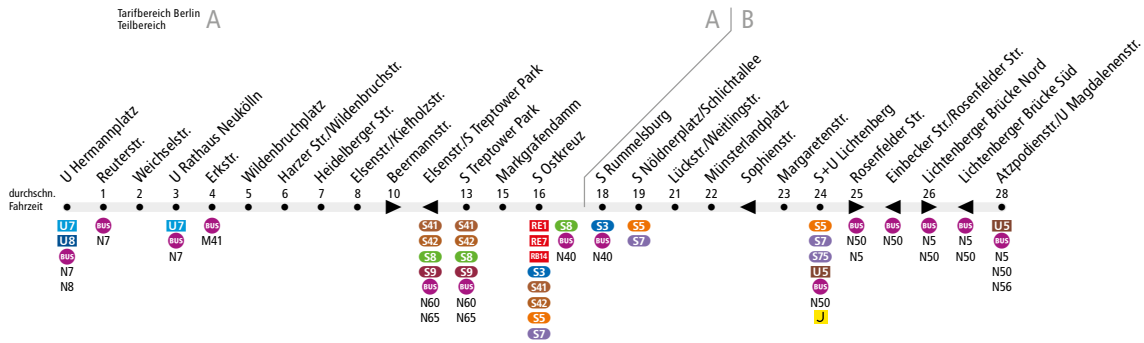

BUS N94 U Hermannplatz ↔ U Magdalenenstr.

Linienweg: Hermannplatz - Karl-Marx-Straße - Erkstraße - Wildenbruchstraße - Karl-Kunger-Straße - Elsenstraße - An den Treptowers - Markgrafendamm - Hauptstraße - Karlshorster Straße - Nöldnerstraße - Nöldnerplatz - Lückstraße - Weitlingstraße - Skandinavische Straße - Rosenfelder Straße (zurück: Rosenfelder Straße - Einbecker Straße - Weitlingstraße) - Frankfurter Allee

	Nächte So/Mo - Do/Fr ca.	Nacht Fr/Sa ca.	Nacht Sa/So ca.	
	0:30 - 4:00	0:30 - 5:00	0:30 - 6:30	6:30 - 7:00
U Hermannplatz ▶ Atzpodiensstr./U Magdalenenstr.	30	30	30	
Atzpodiensstr./U Magdalenenstr. ▶ U Hermannplatz	30	30	30	-