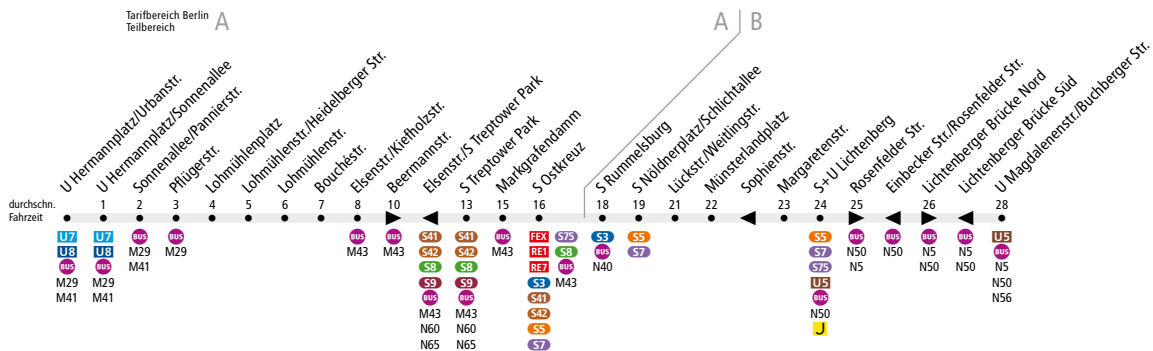

BUS N94 U Hermannplatz ◀▶ U Magdalenenstr.

Linienweg: Urbanstraße - Hermannplatz - Sonnenallee - Pannierstraße - Maybachufer - Lohmühlenplatz - Lohmühlenstraße - Karl-Kunger-Straße - Eisenstraße - An den Treptowers - Markgrafendamm - Hauptstraße - Karlshorster Straße - Nöldnerstraße - Nöldnerplatz - Lückstraße - Weitlingstraße - Skandinavische Straße - Rosenfelder Straße (zurück: Rosenfelder Straße - Einbecker Straße - Weitlingstraße) - Frankfurter Allee

	Nächte So/Mo - Do/Fr ca.	Nacht Fr/Sa ca.	Nacht Sa/So ca.	
	0:30 - 4:00	0:30 - 5:00	0:30 - 6:30	6:30 - 7:00
U Hermannplatz ▶ Atzpodienstr./U Magdalenenstr.	30	30	30	
Atzpodienstr./U Magdalenenstr. ▶ U Hermannplatz	30	30	30	-