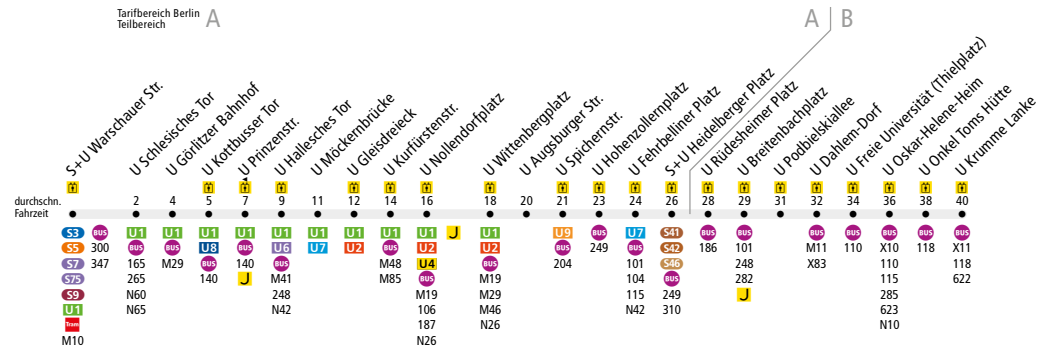

U U3 S+U Warschauer Str. ↔ U Krumme Lanke

Die Linie U3 verkehrt zusätzlich in den Nächten Fr/Sa, Sa/So und vor Feiertagen auf dem Streckenabschnitt U Nollendorfplatz ↔ U Krumme Lanke. In den übrigen Nächten verkehrt die Nachtbus-Linie N3.

	Mo - Do ca.						Fr ca.					
	4:00 - 4:30	4:30 - 6:00	6:00 - 6:30	6:30 - 20:00	20:00 - 21:30	21:30 - 0:30	4:00 - 4:30	4:30 - 6:00	6:00 - 6:30	6:30 - 20:00	20:00 - 22:30	22:30 - 0:30
S+U Warschauer Str. ▶ U Nollendorfplatz	-		10	5	10	-	-		10	5	10	-
U Nollendorfplatz ▶ U Krumme Lanke	10			5	10		10			5	10	
U Krumme Lanke ▶ U Nollendorfplatz	-	10		5	10		-	10		5	10	
U Nollendorfplatz ▶ U Warschauer Str.	-		10	5	10	-	-		10	5	10	-

	Sa ca.				So ca.					
	0:30 - 5:00	5:00 - 5:30	5:30 - 10:00	10:00 - 22:30	22:30 - 0:30	0:30 - 6:30	6:30 - 7:00	7:00 - 10:00	10:00 - 21:30	21:30 - 0:30
S+U Warschauer Str. ▶ U Nollendorfplatz	-			10	-	-			10	-
U Nollendorfplatz ▶ U Krumme Lanke	15			10		15		10		
U Krumme Lanke ▶ U Nollendorfplatz	15		10			15		10		
U Nollendorfplatz ▶ U Warschauer Str.	-		10	-	-	-		10		-