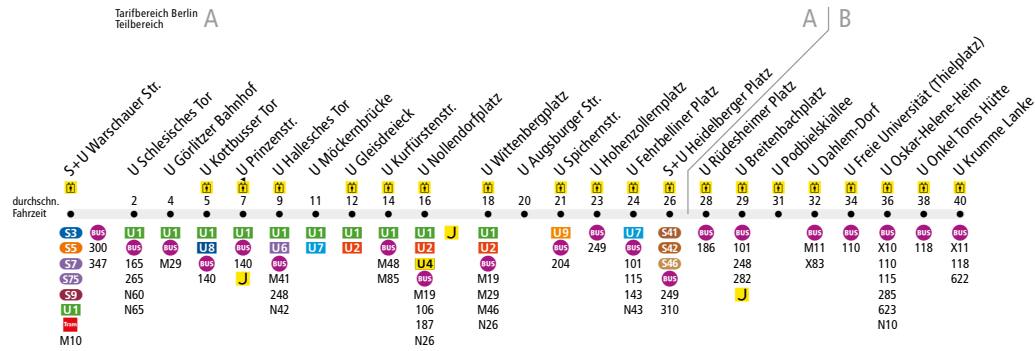

U U3 S+U Warschauer Str. ↔ U Krumme Lanke

Die Linie U3 verkehrt zusätzlich in den Nächten Fr/Sa, Sa/So und vor Feiertagen auf dem Streckenabschnitt U Nollendorfplatz ↔ U Krumme Lanke. In den übrigen Nächten verkehrt die Nachtbus-Linie N3.

	Mo - Do ca.						Fr ca.					
	4:00 - 4:30	4:30 - 6:00	6:00 - 6:30	6:30 - 20:00	20:00 - 21:30	21:30 - 0:30	4:00 - 4:30	4:30 - 6:00	6:00 - 6:30	6:30 - 20:00	20:00 - 22:30	22:30 - 0:30
S+U Warschauer Str. ▶ U Nollendorfplatz	-		10	5	10	-	-		10	5	10	-
U Nollendorfplatz ▶ U Krumme Lanke	10			5	10		10			5	10	
U Krumme Lanke ▶ U Nollendorfplatz	-	10		5	10		-	10		5	10	
U Nollendorfplatz ▶ U Warschauer Str.	-		10	5	10	-	-		10	5	10	-

	Sa ca.				So ca.					
	0:30 - 5:00	5:00 - 5:30	5:30 - 10:00	10:00 - 22:30	22:30 - 0:30	0:30 - 6:30	6:30 - 7:00	7:00 - 10:00	10:00 - 21:30	21:30 - 0:30
S+U Warschauer Str. ▶ U Nollendorfplatz				10	-				10	-
U Nollendorfplatz ▶ U Krumme Lanke	15			10		15		10		
U Krumme Lanke ▶ U Nollendorfplatz	15		10			15		10		
U Nollendorfplatz ▶ U Warschauer Str.				10	-				10	-