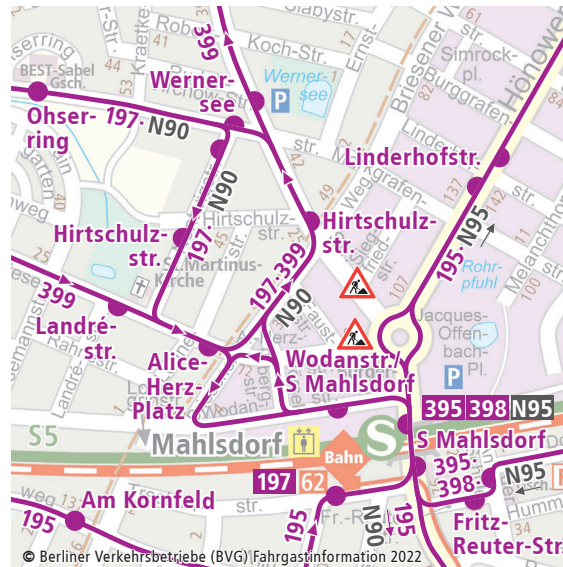

BUS N90 S+U Wuhletal ↔ Köpenick, Müggelschlöbchenweg

Ab 21. März 2022 für ca. 6 Monate

Bitte beachten! Wegen der Umgestaltung des Jacques-Offenbach-Platzes erfolgt eine Umleitung (siehe Skizze).

Linienweg: Bahnhofsvorplatz S+U Wuhletal - Altentreptower Straße - Gülzower Straße - Wernerstraße - Ridbacher Straße - Hönower Straße - Hultschiner Damm - Mahlsdorfer Straße - Bahnhofstraße - Lindenstraße - Alt-Köpenick - Schloßplatz - Müggelheimer Straße - Müggelheimer Damm - Salvador-Allende-Straße - Müggelschlöbchenweg

	Nächte So/Mo - Do/Fr ca.			Nacht Fr/Sa ca.		Nacht Sa/So ca.	
	0:30 - 4:00	4:00 - 5:00		0:30 - 5:00	0:30 - 6:00	6:00 - 6:30	
S+U Wuhletal ▶ Köpenick, Müggelschlöbchenweg	30			30	30		
Köpenick, Müggelschlöbchenweg ▶ S+U Wuhletal	30	-		30	30	-	