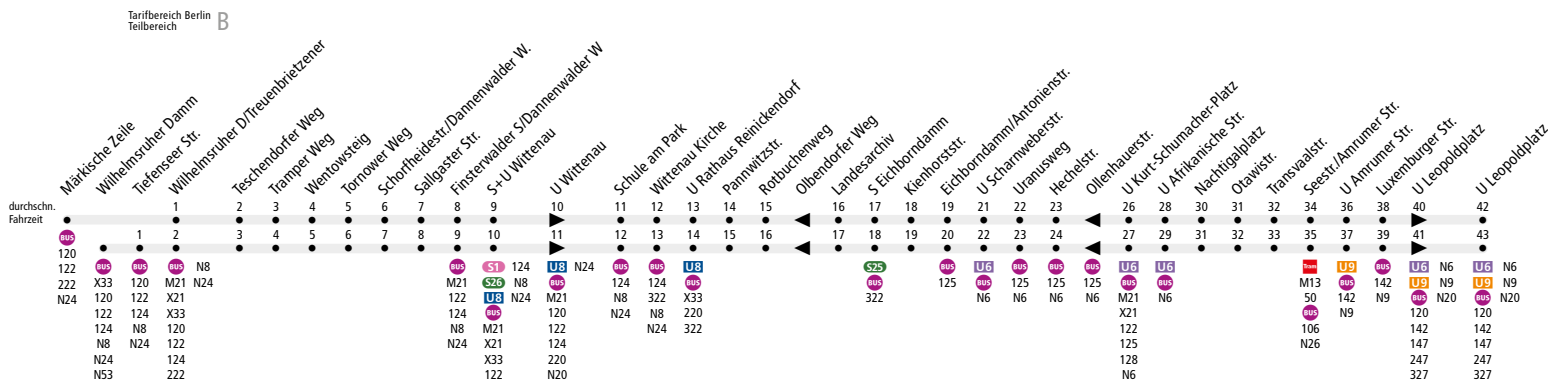

BUS 221 Märk. Viertel, Märkische Zeile oder Märk. Viertel, Wilhelmsruher Damm ↔ U Leopoldplatz

i Ab 6. Februar 2022

Kleine Fahrplanänderungen. Auf dieser Linie kommt es zu Anpassungen am Fahrplan. Abfahrtszeiten können sich ändern.

Linienweg: Senftenberger Ring - Wilhelmsruher Damm - Dannenwalder Weg - Wilhelmsruher Damm - Eichborndamm - Antonienstraße - Scharnweberstraße (zurück: Scharnweberstraße - Eichborndamm) - Kurt-Schumacher-Platz - Kurt-Schumacher-Damm - Kapweg - Müllerstraße - Afrikanische Straße - Amrumer Straße - Luxemburger Straße - Leopoldplatz - Müllerstraße - Nazarethkirchstraße - Turiner Straße - Schulstraße (zurück: Schulstraße - Leopoldplatz)

	Mo - Fr ca.										
	4:30 - 5:00	5:00 - 6:00	6:00 - 6:30	6:30 - 7:00	7:00 - 9:00	9:00 - 9:30	9:30 - 12:00	12:00 - 12:30	12:30 - 18:00	18:00 - 20:00	20:00 - 0:30
Märkische Zeile ▶ Wilhelmsruher D./Treuenbrietzener Str.		-				10*				20	-
Wilhelmsruher Damm ▶ Wilhelmsruher D./Treuenbrietzener Str.	20		10								20
Wilhelmsruher D./Treuenbrietzener Str. ▶ U Kurt-Schumacher-Platz	20				10		10*		10		20
U Kurt-Schumacher-Platz ▶ U Leopoldplatz						20					
U Leopoldplatz ▶ U Kurt-Schumacher-Platz	-					20					
U Kurt-Schumacher-Platz ▶ Wilhelmsruher D./Treuenbrietzener Str.		20			10		10*		10		20
Wilhelmsruher D./Treuenbrietzener Str. ▶ Wilhelmsruher Damm	20									20	
Wilhelmsruher D./Treuenbrietzener Str. ▶ Märkische Zeile	-		20				10*		20		-

* in den Sommerferien im 20-Minuten-Takt

	Sa ca.				So ca.			
	5:30 - 7:00	7:00 - 9:00	9:00 - 20:00	20:00 - 0:30	6:30 - 7:00	7:00 - 10:00	10:00 - 20:00	20:00 - 0:30
Märkische Zeile ▶ Wilhelmsruher D./Treuenbrietzener Str.	-		20	-	-		20	-
Wilhelmsruher Damm ▶ Wilhelmsruher D./Treuenbrietzener Str.	20		-	20	-	20	-	20
Wilhelmsruher D./Treuenbrietzener Str. ▶ U Kurt-Schumacher-Platz		20			-		20	
U Kurt-Schumacher-Platz ▶ U Leopoldplatz	-		20		-		20	
U Leopoldplatz ▶ U Kurt-Schumacher-Platz	-		20		-		20	
U Kurt-Schumacher-Platz ▶ Wilhelmsruher D./Treuenbrietzener Str.		20				20		
Wilhelmsruher D./Treuenbrietzener Str. ▶ Wilhelmsruher Damm	20		-	20	-	20	-	20
Wilhelmsruher D./Treuenbrietzener Str. ▶ Märkische Zeile	-		20	-	-		20	-

www.BVG.de · info@bvg.de

Dieses Infoprodukt wurde mit außerordentlicher Sorgfalt erstellt. Dennoch können sich bei der Fülle des Materials Fehler einschleichen. Daher sind alle gemachten Angaben ohne Gewähr. Great care went into creating this informational product. Given the volume of material, however, errors may be possible. All information here is therefore subject to change.

Gültig ab/Valid as of: 6. Februar 2022

Redaktionsschluss/Print deadline: 1. Februar 2022
© BVG Bereich Angebot
Fahrgastinformation