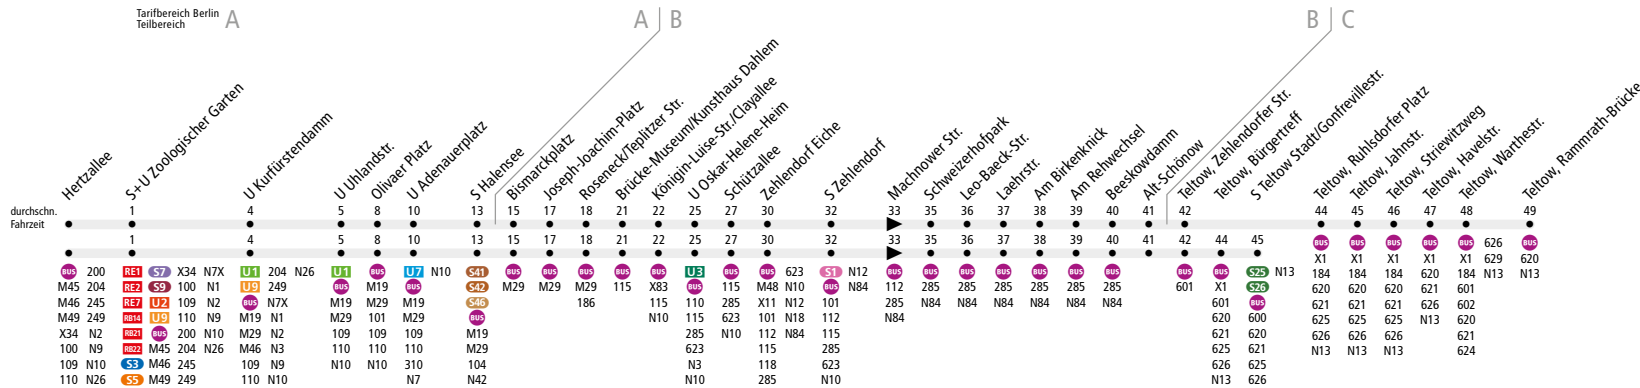

BUS X10 S+U Zoologischer Garten ◀ Teltow, Rammrath-Brücke (oder S Teltow Stadt)

ExpressBus

Linienweg: Hertzallee - Hardenbergplatz - Joachimstaler Straße - Kurfürstendamm - Adenauerplatz - Hubertusallee - Bismarckplatz - Hubertusallee - Teplitzer Straße - Clayallee - Teltow Damm - Zehlendorfer Straße (Teltow) - Hollandweg - Potsdamer Straße (zurück Potsdamer Straße - Ruhlsdorfer Platz - Berliner Straße - Zehlendorfer Straße) - Warthe Straße - Am Teltowkanal oder Potsdamer Straße - Ruhlsdorfer Platz (zurück: Ruhlsdorfer Platz - Berliner Straße - Zehlendorfer Straße) - Mahlower Straße - Gonfrevillestraße

	Mo - Fr ca.										
	5:30 - 6:00	6:00 - 6:30	6:30 - 7:00	7:00 - 9:30	9:30 - 13:00	13:00 - 18:30	18:30 - 19:00	19:00 - 20:00	20:00 - 21:00	21:00 - 23:00	23:00 - 0:00
S+U Zoologischer Garten ▶ Zehlendorf Eiche	20				10					20	
Zehlendorf Eiche ▶ Am Rehwechel*	20				10				20		-
Am Rehwechel* ▶ Teltow, Zehlendorfer Str.		20		10	20	10		20		60	-
Teltow, Zehlendorfer Str. ▶ Teltow, Rammrath-Brücke		20		10			20			60	-
Teltow, Zehlendorfer Str. ▶ S Teltow Stadt/Gonfrevillestr.				20		20					
S Teltow Stadt/Gonfrevillestr. ▶ Teltow, Zehlendorfer Str.				20			20				
Teltow, Rammrath-Brücke ▶ Teltow, Zehlendorfer Str.					20					60	-
Teltow, Zehlendorfer Str. ▶ Am Rehwechel*		20		10	20			20		60	-
Am Rehwechel* ▶ Zehlendorf Eiche		20						10		20	-
Zehlendorf Eiche ▶ S+U Zoologischer Garten		20						10			20

* an der Haltestelle Am Rehwechel endende/beginnende Wagen fahren von/bis Andrézeile

	Sa ca.										So ca.					
	6:30 - 7:00	7:00 - 7:30	7:30 - 8:30	8:30 - 9:00	9:00 - 11:30	11:30 - 12:00	12:00 - 19:00	19:00 - 20:00	20:00 - 22:30	22:30 - 23:00	23:00 - 0:00	8:30 - 9:00	9:00 - 9:30	9:30 - 21:00	21:00 - 21:30	21:30 - 0:00
S+U Zoologischer Garten ▶ Zehlendorf Eiche		60			20	10			20			60		20		
Zehlendorf Eiche ▶ Am Rehwechel*		60			20	10			20			60		20		
Am Rehwechel* ▶ Teltow, Zehlendorfer Str.		60				20		60					60			
Teltow, Zehlendorfer Str. ▶ Teltow, Rammrath-Brücke		60				20		60					60			
Teltow, Zehlendorfer Str. ▶ S Teltow Stadt/Gonfrevillestr.																
S Teltow Stadt/Gonfrevillestr. ▶ Teltow, Zehlendorfer Str.																
Teltow, Rammrath-Brücke ▶ Teltow, Zehlendorfer Str.			60			20		60					60			
Teltow, Zehlendorfer Str. ▶ Am Rehwechel*			60			20		60					60			
Am Rehwechel* ▶ Zehlendorf Eiche			60		20	10		20						20		
Zehlendorf Eiche ▶ S+U Zoologischer Garten			60		20	10		20						20		

* an der Haltestelle Am Rehwechel endende/beginnende Wagen fahren von/bis Andrézeile

www.BVG.de · info@bvg.de

Dieses Infoprodukt wurde mit außerordentlicher Sorgfalt erstellt. Dennoch können sich bei der Fülle des Materials Fehler einschleichen. Daher sind alle gemachten Angaben ohne Gewähr. Great care went into creating this informational product. Given the volume of material, however, errors may be possible. All information here is therefore subject to change.

Gültig ab/Valid as of: 12. Juli 2021

Redaktionsschluss/Print deadline: 8. Juli 2021
© BVG Bereich Angebot
Fahrgastinformation