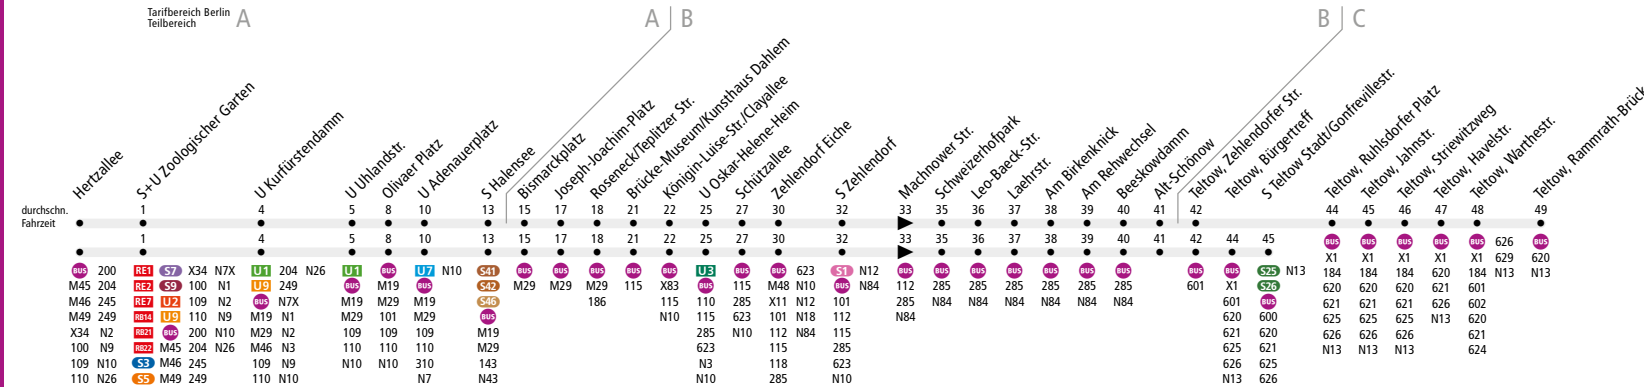

Linienweg: Hertzallee - Hardenbergplatz - Joachimstaler Straße - Kurfürstendamm - Adenauerplatz - Hubertusallee - Bismarckplatz - Hubertusallee - Teplitzer Straße - Clayallee - Teltower Damm - Zehlendorfer Straße (Teltow) - Hollandweg - Potsdamer Straße (zurück Potsdamer Straße - Ruhlsdorfer Platz - Berliner Straße - Zehlendorfer Straße) - Warthestraße - Am Teltowkanal oder Potsdamer Straße - Ruhlsdorfer Platz (zurück: Ruhlsdorfer Platz - Berliner Straße - Zehlendorfer Straße) - Mahlower Straße - Gonfrevillestraße

* an der Haltestelle Am Rehwechel endende/beginnende Wagen fahren von/bis Andrézeile

	Sa ca.											So ca.				
	6:30 - 7:00	7:00 - 7:30	7:30 - 8:30	8:30 - 9:00	9:00 - 11:30	11:30 - 12:00	12:00 - 19:00	19:00 - 20:00	20:00 - 22:30	22:30 - 23:00	23:00 - 0:00	8:30 - 9:00	9:00 - 9:30	9:30 - 21:00	21:00 - 21:30	21:30 - 0:00
S+U Zoologischer Garten ▶ Zehlendorf Eiche		60			20	10			20			60		20		
Zehlendorf Eiche ▶ Am Rehwechel*		60			20	10			20			60		20		-
Am Rehwechel* ▶ Teltow, Zehlendorfer Str.			60			20			60				60			-
Teltow, Zehlendorfer Str. ▶ Teltow, Rammrath-Brücke			60			20			60				60			-
Teltow, Zehlendorfer Str. ▶ S Teltow Stadt/Gonfrevillestr.																-
S Teltow Stadt/Gonfrevillestr. ▶ Teltow, Zehlendorfer Str.																-
Teltow, Rammrath-Brücke ▶ Teltow, Zehlendorfer Str.			60			20			60				60			-
Teltow, Zehlendorfer Str. ▶ Am Rehwechel*			60			20			60				60			-
Am Rehwechel* ▶ Zehlendorf Eiche				60	20	10			20					20		-
Zehlendorf Eiche ▶ S+U Zoologischer Garten				60	20	10			20					20		-