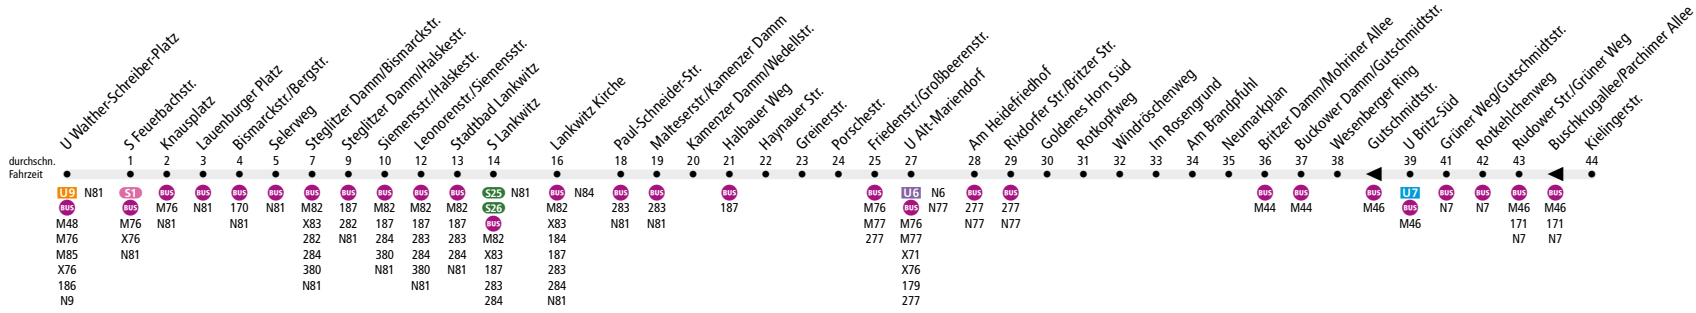

## U Walther-Schreiber-Platz ↔ Britz, Kielingerstr.

Tarifbereich Berlin  
Teilbereich B

Ab 11. Dezember 2022

**Kleine Fahrplanänderungen.** Auf dieser Linie kommt es zu Anpassungen am Fahrplan. Abfahrtszeiten können sich ändern.

**Linienweg:** Bundesallee - Walther-Schreiber-Platz - Schöneberger Straße - Feuerbachstraße - Bismarckstraße - Steglitzer Damm - Halskestraße - Siemensstraße - Leonorenstraße - Paul-Schneider-Straße - Kamener Damm - Lankwitzer Straße - Friedenstraße - Reibeckstraße - Britzer Straße (zurück: Britzer Straße - Alt-Mariendorf - Großbeerenstraße - Lankwitzer Straße) - Mohriner Allee - Buckower Damm - Gutschmidtstraße - Grüner Weg - Kielingerstraße (zurück: Kielingerstraße - Parchimer Allee - Buschkrugallee - Grüner Weg)

° an der Haltestelle Lankwitz Kirche endende/beginnende Wagen fahren bis/ab Melanchtonstr./Bruchwitzstr.

\* in den Schulferien im 10-Minuten-Takt

	Sa ca.										So ca.								
	5:30 - 7:00	7:00 - 10:00	10:00 - 10:30	10:30 - 11:00	11:00 - 18:00	18:00 - 18:30	18:30 - 20:30	20:30 - 21:00	21:00 - 0:00	0:00 - 0:30	5:30 - 7:00	7:00 - 10:30	10:30 - 11:00	11:00 - 12:00	12:00 - 12:30	12:30 - 19:00	19:00 - 19:30	19:30 - 23:30	23:30 - 0:30
U Walther-Schreiber-Platz ▶ S Lankwitz	20				10				20		-	20		10				20	
S Lankwitz ▶ Lankwitz Kirche°	20				10				20		30	20		10				20	
Lankwitz Kirche° ▶ U Alt-Mariendorf	20				10		20	10	20		30		20			10**		20	
U Alt-Mariendorf ▶ Britzer D./Mohriner Allee	-		20		10		20	10	20		-		20			10**		20	
Britzer D./Mohriner Allee ▶ Kielingerstr.	-		20		10		20	10	20		-		20			10**		20	
Kielingerstr. ▶ Britzer D./Mohriner Allee	-	20			10		20			-	-		20			10**		20	-
Britzer D./Mohriner Allee ▶ U Alt-Mariendorf	-	20			10		20			-	-		20			10**		20	-
U Alt-Mariendorf ▶ Lankwitz Kirche°		20			10		20				30	20	10	20		10**		20	
Lankwitz Kirche° ▶ S Lankwitz		20			10		20				30	20		10				20	
S Lankwitz ▶ U Walther-Schreiber-Platz		20			10		20				-	20		10				20	