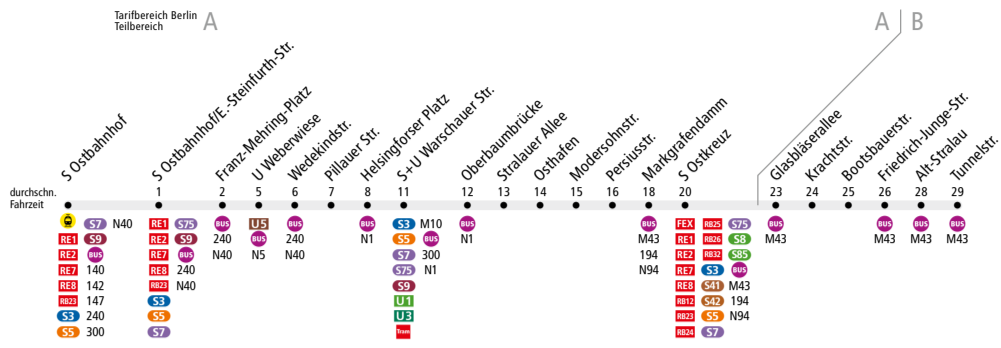

**BUS 347** (S Ostbahnhof ↔) S+U Warschauer Str.  
 ↔ Stralau, Bootsbauerstr. (↔ Stralau, Tunnelstr.)

Linienweg: Am Ostbahnhof - Straße der Pariser Kommune - Hildegard-Jadamowitz-Straße - Marchlewskistr. - Helsingfors-Strasse - Warschauer Straße - Stralauer Allee - Modersohnstraße - Corinthstraße - Persiusstraße - Markgrafendamm - Hauptstraße - Kynaststraße - Alt-Stralau - Krachtstraße - Fischzug - Friedrich-Junge-Straße - Alt-Stralau - Tunnelstraße

	Mo - Fr ca.				Sa ca.			So ca.	
	5:00 - 7:30	7:30 - 18:00	18:00 - 20:00	20:00 - 0:30	7:00 - 9:00	9:00 - 9:30	9:30 - 18:00	18:00 - 20:00	20:00 - 0:30
S Ostbahnhof ▶ S+U Warschauer Str.	-	20	-	-	-	-	20	-	-
S+U Warschauer Str. ▶ Friedrich-Junge-Str.	-	20	-	-	-	-	20	-	20
Friedrich-Junge-Str. ▶ Tunnelstr.	-	20	-	-	-	-	20	-	-
Tunnelstr. ▶ Friedrich-Junge-Str.	-	20	-	-	-	-	20	-	-
Friedrich-Junge-Str. ▶ S Warschauer Str.	-	20	-	-	-	-	20	-	20
S+U Warschauer Str. ▶ S Ostbahnhof	-	20	-	-	-	-	20	-	-