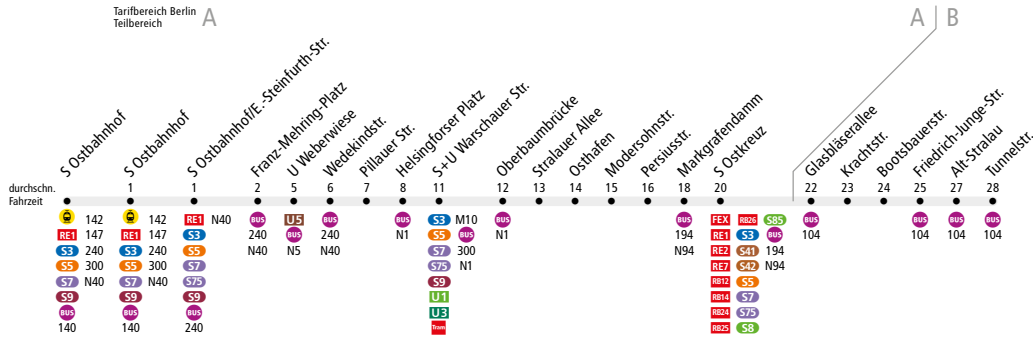

BUS 347 (S Ostbahnhof ↔) S+U Warschauer Str.
↔ Stralau, Tunnelstr.

Linienweg: Am Ostbahnhof - Straße der Pariser Kommune - Hildegard-Jadamowitz-Straße - Marchlewskistr. - Helsingforser Straße - Warschauer Straße - Stralauer Allee – Modersohnstraße - Corinthstraße - Persiusstraße - Markgrafendamm – Hauptstraße – Kynaststraße - Alt-Stralau - Krachtstraße - Fischzug - Friedrich-Junge-Straße - Alt-Stralau – Tunnelstraße

	Mo - Fr ca.			Sa ca.			So ca.
	5:00 - 7:30	7:30 - 18:00	18:00 - 0:30	7:00 - 9:00	9:00 - 9:30	9:30 - 18:00	18:00 - 0:30
S Ostbahnhof ▶ S+U Warschauer Str.	-	20	-	-	-	20	-
S+U Warschauer Str. ▶ Tunnelstr.	-	20	-	-	-	20	-
Tunnelstr. ▶ S+U Warschauer Str.	-	20	-	-	-	20	-
S+U Warschauer Str. ▶ S Ostbahnhof	-	20	-	-	-	20	-