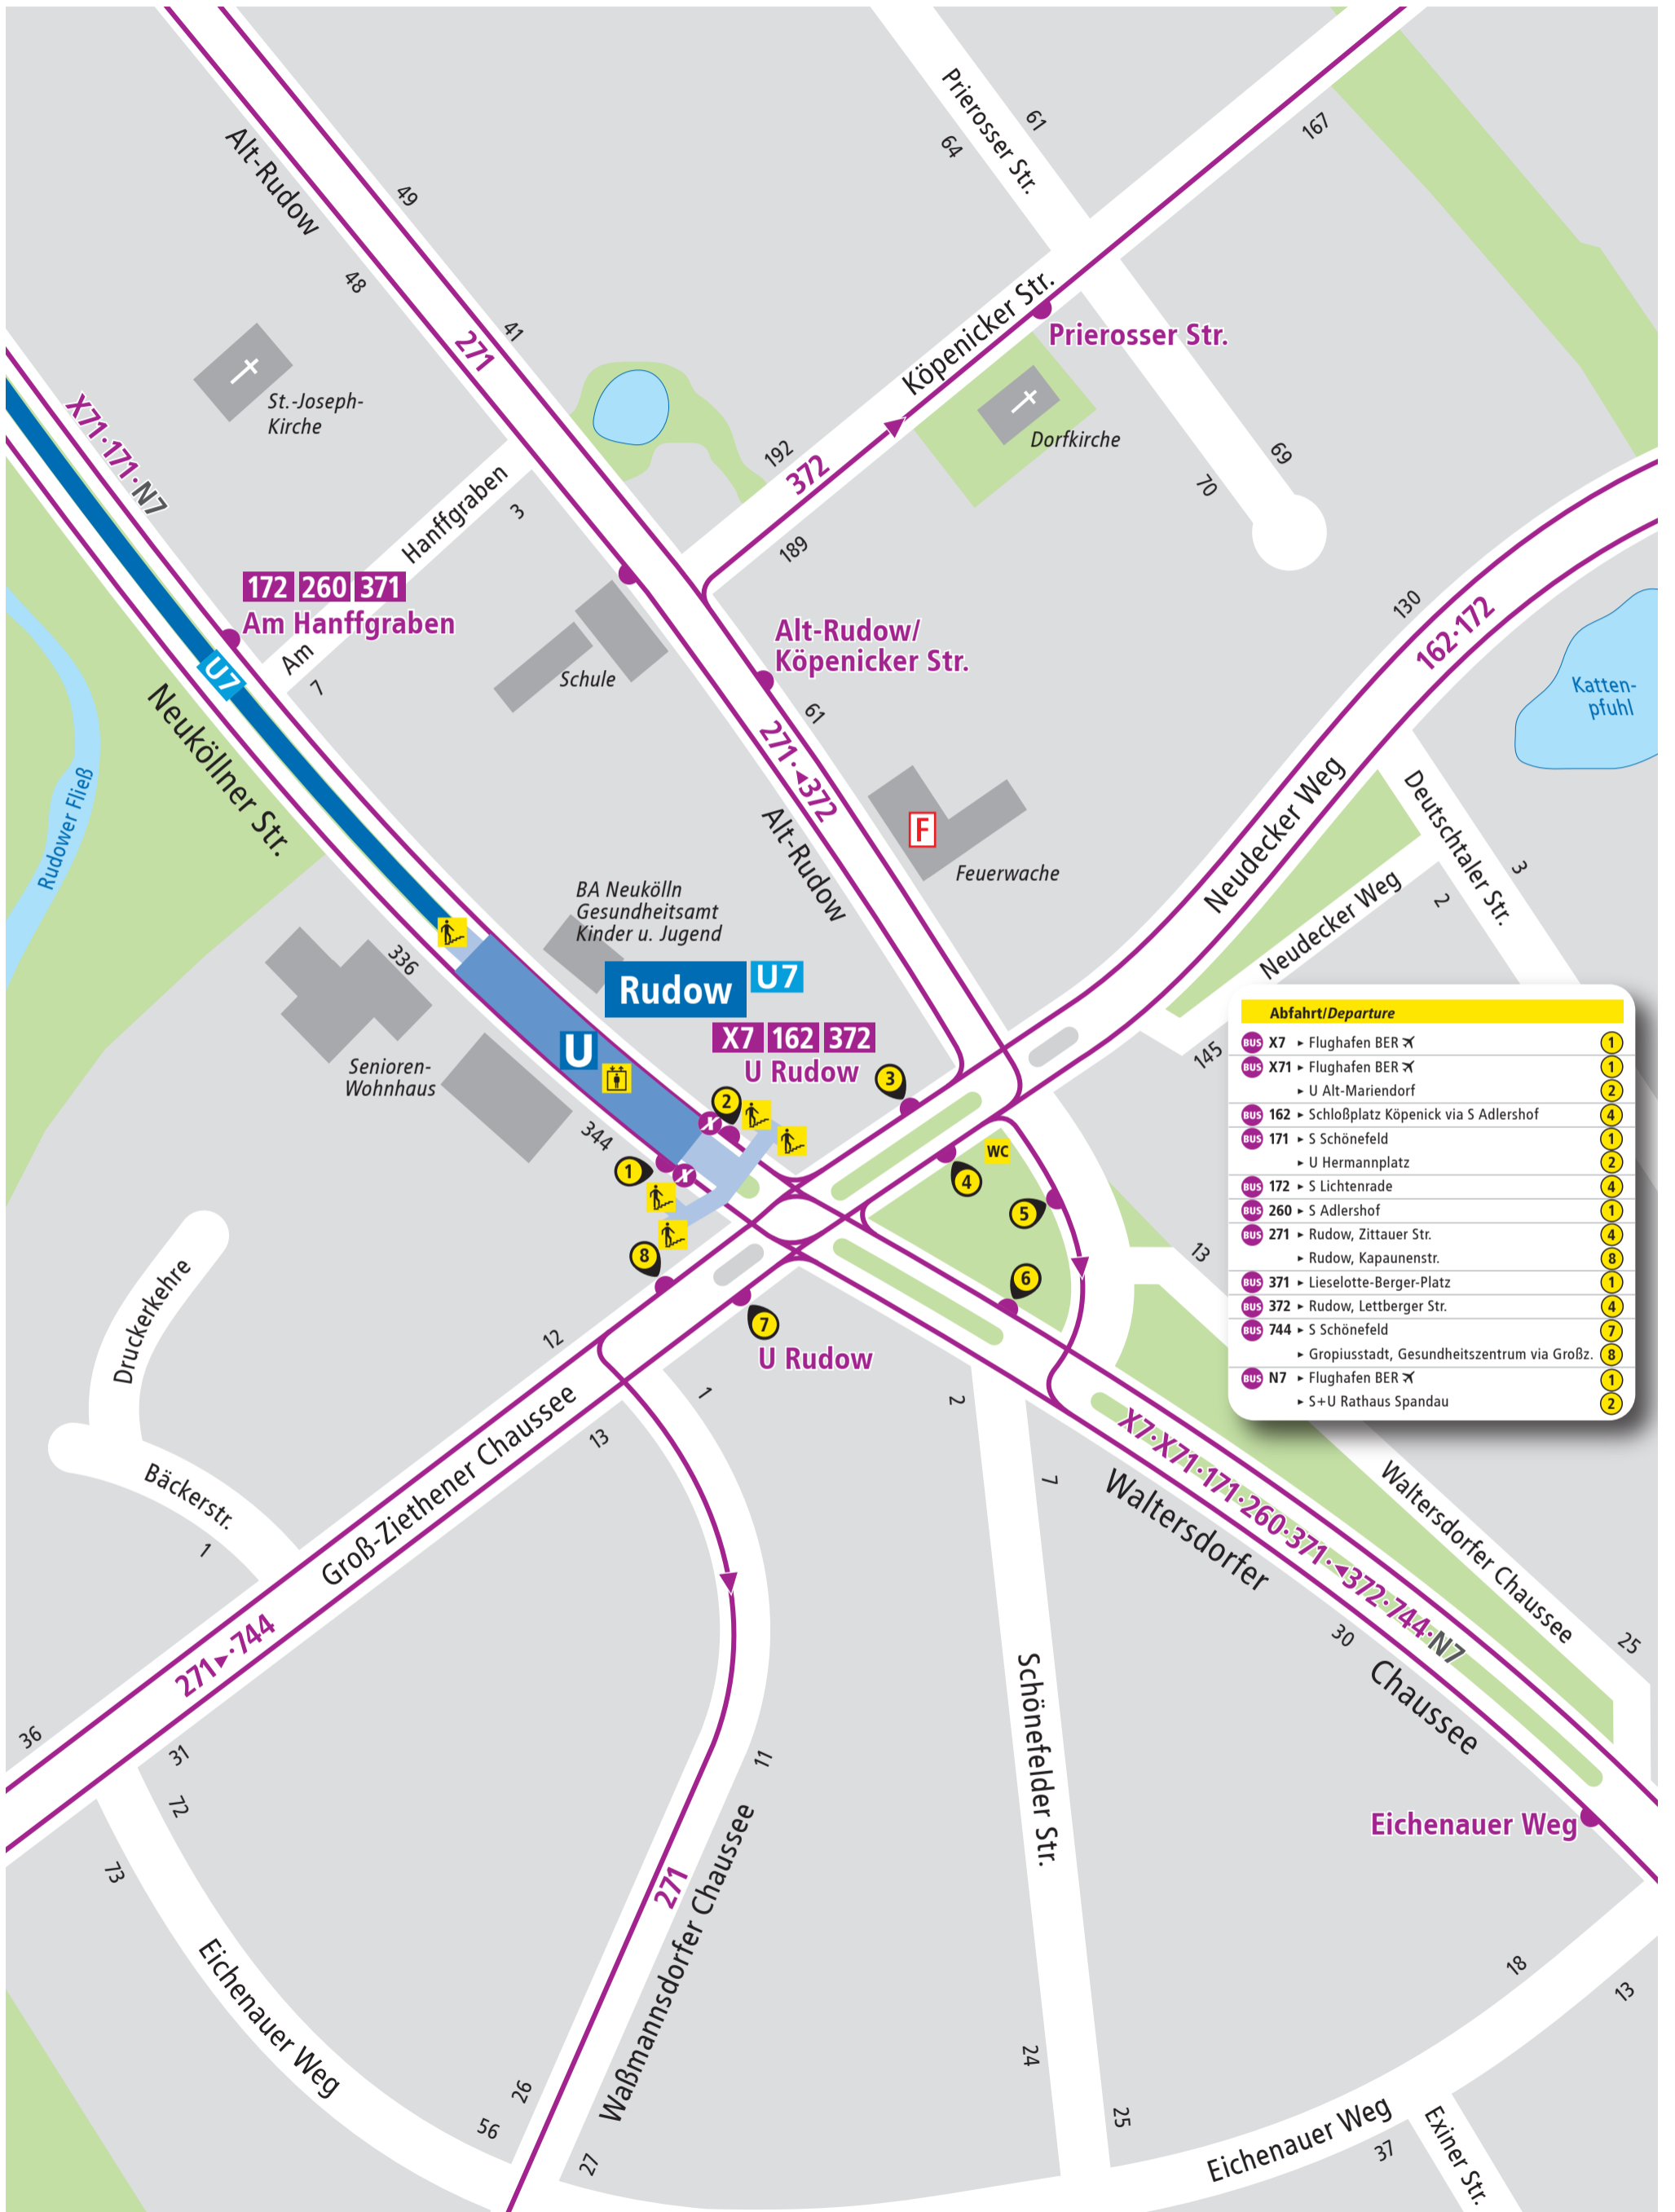

Rudow

Abfahrt/Departure		
BUS X7	Flughafen BER ✕	1
BUS X71	Flughafen BER ✕	1
	U Alt-Mariendorf	2
BUS 162	Schloßplatz Köpenick via S Adlershof	4
BUS 171	S Schönefeld	1
	U Hermannplatz	2
BUS 172	S Lichtenrade	4
BUS 260	S Adlershof	1
BUS 271	Rudow, Zittauer Str.	4
	Rudow, Kapauenstr.	8
BUS 371	Lieselotte-Berger-Platz	1
BUS 372	Rudow, Lettberger Str.	4
BUS 744	S Schönefeld	7
	Gropiusstadt, Gesundheitszentrum via Großz.	8
BUS N7	Flughafen BER ✕	1
	S+U Rathaus Spandau	2