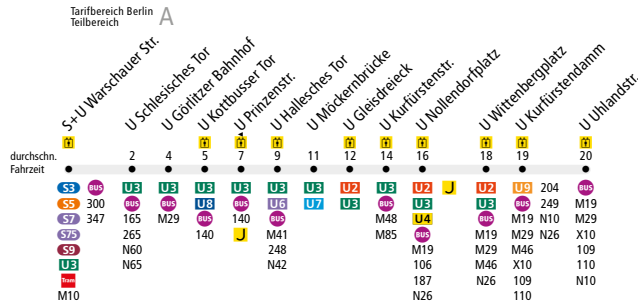

U U1 S+U Warschauer Str. ↔ U Uhlandstr.

Die Linie U1 verkehrt zusätzlich in den Nächten Fr/Sa, Sa/So und vor Feiertagen. In den übrigen Nächten verkehrt die Nachtbus-Linie N1.

	Mo - Fr ca.	Sa ca.				So ca.		
	4:00 - 0:30	0:30 - 1:00	1:00 - 5:00	5:00 - 5:30	5:30 - 0:30	0:30 - 1:00	1:00 - 7:00	7:00 - 0:30
S+U Warschauer Str. ▶ U Uhlandstr.	10	15	10	15	10	15	10	
U Uhlandstr. ▶ S+U Warschauer Str.	10	10	15	10	10	15	10	