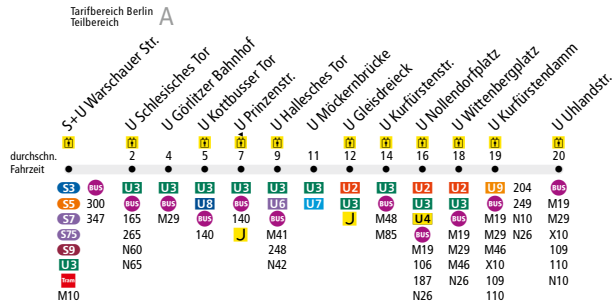

U U1 S+U Warschauer Str. ↔ U Uhlandstr.

Die Linie U1 verkehrt zusätzlich in den Nächten Fr/Sa, Sa/So und vor Feiertagen. In den übrigen Nächten verkehrt die Nachtbus-Linie N1.

	Mo - Fr ca.	Sa ca.				So ca.		
	4:00 - 0:30	0:30 - 1:00	1:00 - 5:00	5:00 - 5:30	5:30 - 0:30	0:30 - 1:00	1:00 - 7:00	7:00 - 0:30
S+U Warschauer Str. ▶ U Uhlandstr.	10	15	10	15	10	15	10	10
U Uhlandstr. ▶ S+U Warschauer Str.	10	10	15	10	10	15	10	10