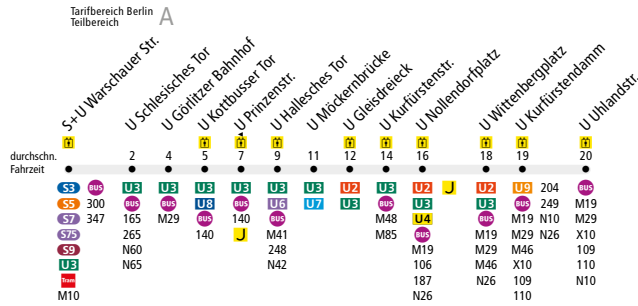

U U1 S+U Warschauer Str. ↔ U Uhlandstr.

Die Linie U1 verkehrt zusätzlich in den Nächten Fr/Sa, Sa/So und vor Feiertagen. In den übrigen Nächten verkehrt die Nachtbus-Linie N1.

	Mo - Fr ca.	Sa ca.				So ca.		
	4:00 - 0:30	0:30 - 1:00	1:00 - 5:00	5:00 - 5:30	5:30 - 0:30	0:30 - 1:00	1:00 - 7:00	7:00 - 0:30
S+U Warschauer Str. ▶ U Uhlandstr.	10	15	10	10	15	10		
U Uhlandstr. ▶ S+U Warschauer Str.	10	10	15	10	10	15	10	