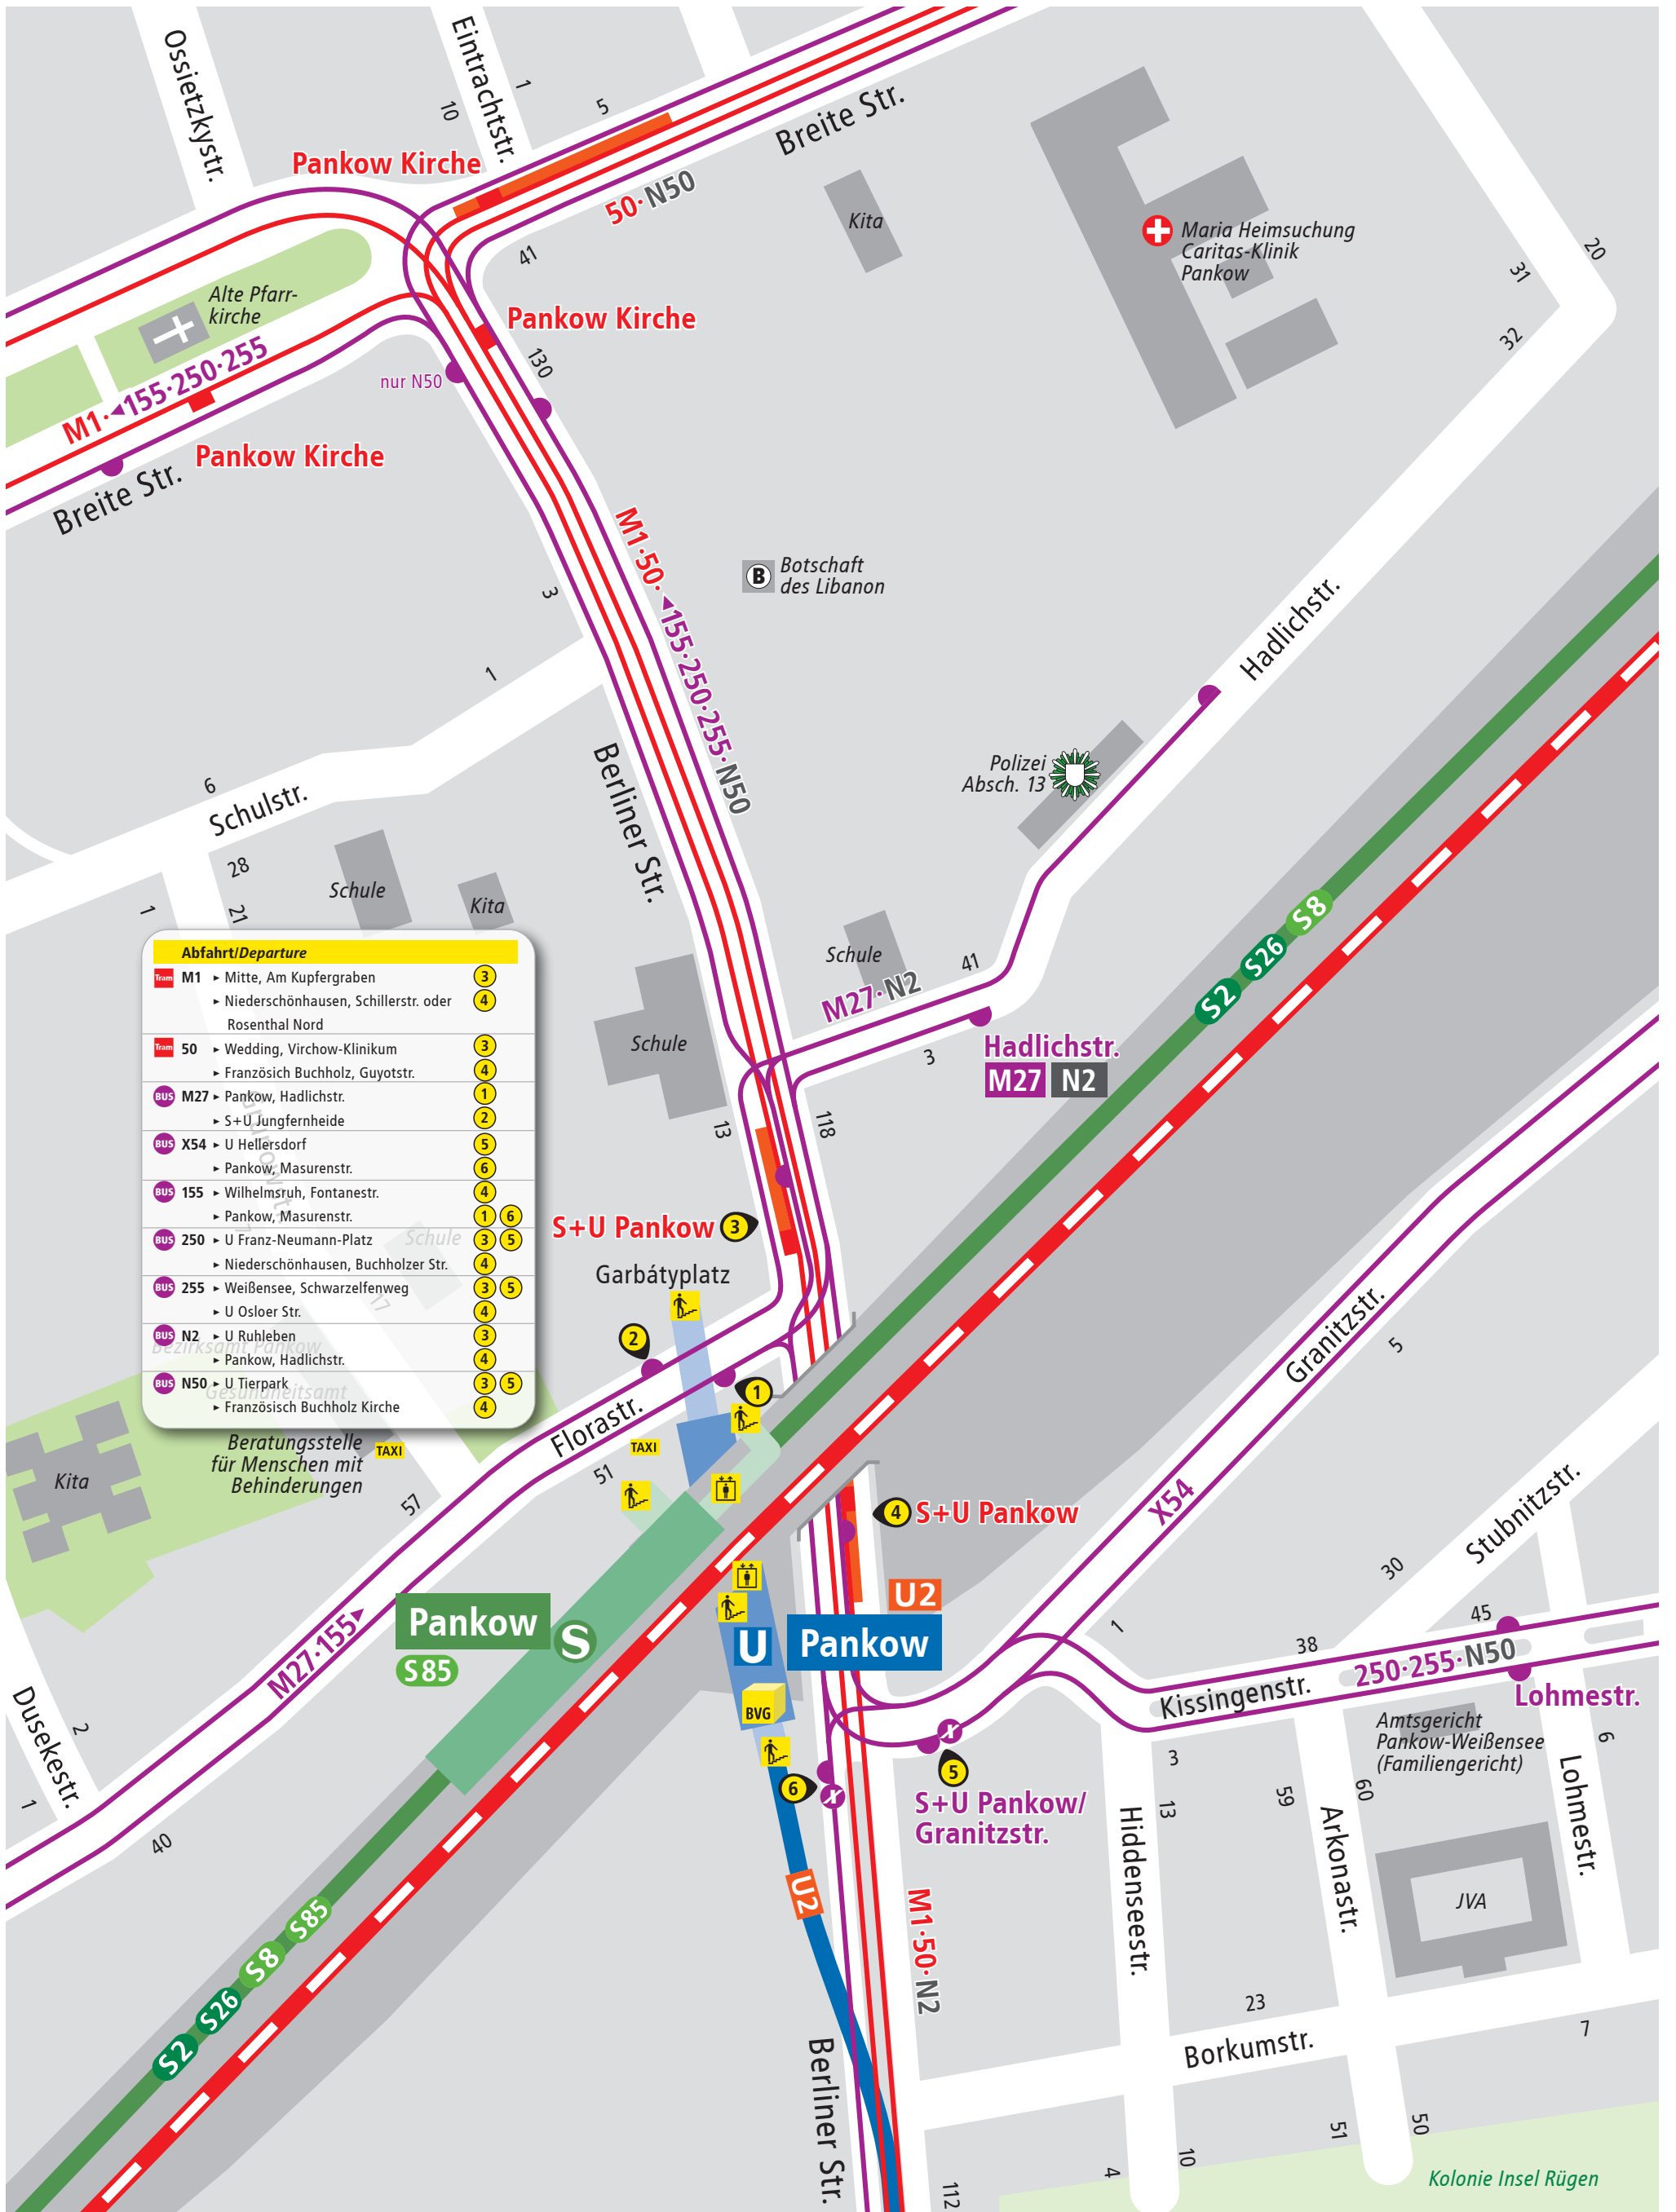

Pankow

Abfahrt/Departure	
Tram M1	<ul style="list-style-type: none"> Mitte, Am Kupfergraben (3) Niederschönhausen, Schillerstr. oder Rosenthal Nord (4)
Tram 50	<ul style="list-style-type: none"> Wedding, Virchow-Klinikum (3) Französisch Buchholz, Guyotstr. (4)
Bus M27	<ul style="list-style-type: none"> Pankow, Hadlichstr. (1) S+U Jungfernheide (2)
Bus X54	<ul style="list-style-type: none"> U Hellersdorf (5) Pankow, Masurenstr. (6)
Bus 155	<ul style="list-style-type: none"> Wilhelmsruh, Fontanestr. (4) Pankow, Masurenstr. (1, 6)
Bus 250	<ul style="list-style-type: none"> U Franz-Neumann-Platz (3, 5) Niederschönhausen, Buchholzer Str. (4)
Bus 255	<ul style="list-style-type: none"> Weißensee, Schwarzelfenweg (3, 5) U Osloer Str. (4)
Bus N2	<ul style="list-style-type: none"> U Ruhleben (3) Pankow, Hadlichstr. (4)
Bus N50	<ul style="list-style-type: none"> U Tierpark (3, 5) Französisch Buchholz Kirche (4)