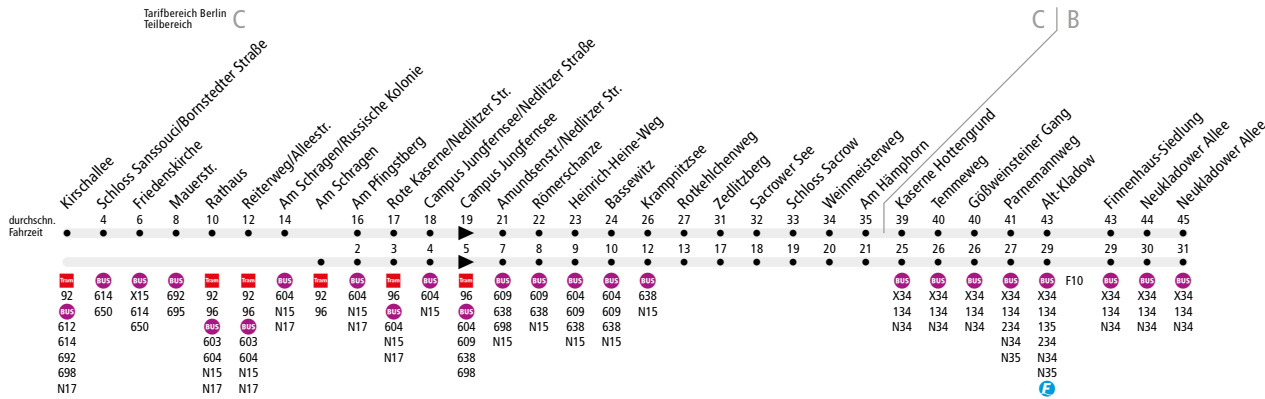

BUS 697 (Potsdam, Kirschallee ↔) Potsdam, Am Schragen
 ↔ Berlin, Neukladower Allee

i Diese Linie wird von ViP Verkehrsbetrieb Potsdam betrieben. Weitere Informationen zu dieser Linie erhalten Sie unter www.vip-potsdam.de

Linienweg: Tram-Bus-Wendeschleife (Potsdam) - Charles-Teller-Platz - Kirschallee - Bornstedter Straße - Schoppenhauerstraße - Hegelallee - Friedrich-Ebert-Straße - Russische Kolonie - Nedlitzer Straße - Konrad-Zuse-Ring - Tram-Bus-Wendeschleife - Konrad-Zuse-Ring - Nedlitzer Straße (zurück: Nedlitzer Straße) - Tschudistraße (Neu-Fahrland) - Am Wiesenrand - Potsdamer Chaussee (Fahrland) - Rotkehlchenweg - Straße nach Sacrow - Straße nach Sacrow (Potsdam) - Krampnitzsee - Kladower Straße - Sakrower Landstraße (Berlin) - Kladower Damm - Neukladower Allee