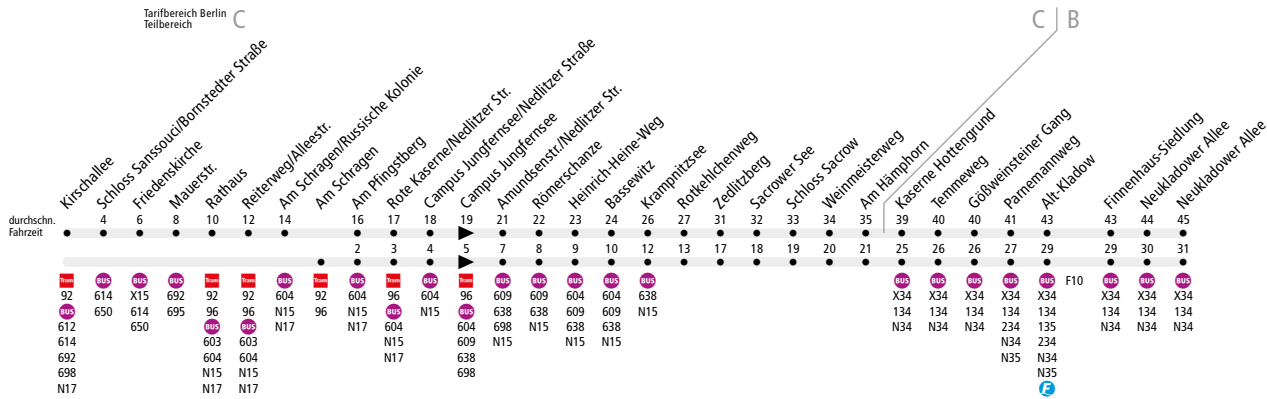

BUS 697 (Potsdam, Kirschallee ↔) Potsdam, Am Schragen
 ↔ Berlin, Neukladower Allee

i Diese Linie wird von ViP Verkehrsbetrieb Potsdam betrieben. Weitere Informationen zu dieser Linie erhalten Sie unter www.vip-potsdam.de

Linienweg: Tram-Bus-Wendeschleife (Potsdam) - Charles-Teller-Platz - Kirschallee - Bornstedter Straße - Schoppenhauerstraße - Hegelallee - Friedrich-Ebert-Straße - Russische Kolonie - Nedlitzer Straße - Konrad-Zuse-Ring - Tram-Bus-Wendeschleife - Konrad-Zuse-Ring - Nedlitzer Straße (zurück: Nedlitzer Straße) - Tschudistraße (Neu-Fahrland) - Am Wiesenrand - Potsdamer Chaussee (Fahrland) - Rotkehlchenweg - Straße nach Sacrow - Straße nach Sacrow (Potsdam) - Krampnitzsee - Kladower Straße - Sakrower Landstraße (Berlin) - Kladower Damm - Neukladower Allee