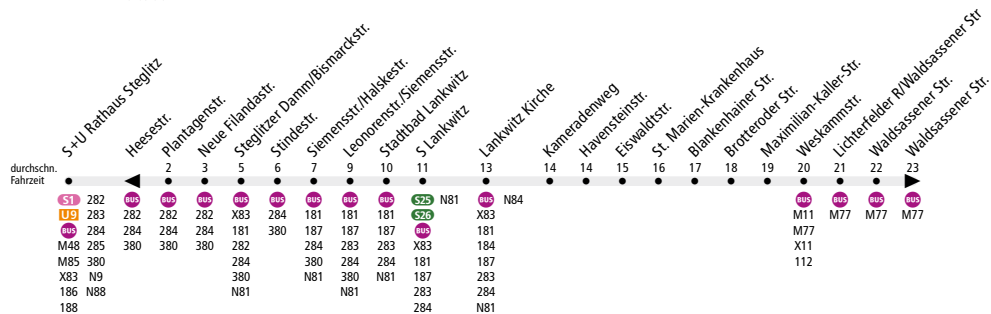

# BUS M82 S+U Rathaus Steglitz ◀▶ Marienfelde, Waldsassener Str.

MetroBus

Tarifbereich Berlin Teilbereich B

Linienweg: Albrechtstraße (zurück: Albrechtstraße - Kuhlighshofstraße - Steglitzer Kreisel) - Steglitzer Damm - Bismarckstraße - Albrechtstraße - Siemensstraße - Leonorenstraße - Paul-Schneider-Straße - Gallwitzallee - Tautenburger Straße - Maximilian-Kaller-Straße - Weskammstraße - Waldsassener Straße

	Mo - Fr ca.					Sa ca.					So ca.				
	0:30 - 4:30	4:30 - 6:00	6:00 - 22:30	22:30 - 23:00	23:00 - 0:30	0:30 - 5:30	5:30 - 9:00	9:00 - 22:30	22:30 - 23:00	23:00 - 0:30	0:30 - 7:00	7:00 - 10:00	10:00 - 22:30	22:30 - 23:00	23:00 - 0:30
S+U Rathaus Steglitz ▶ Waldsassener Str.	30	20	10		20	30	20	10		20	30	20	10		20
Waldsassener Str. ▶ S+U Rathaus Steglitz	30	20	10		20	30	20	10		20	30	20	10		20