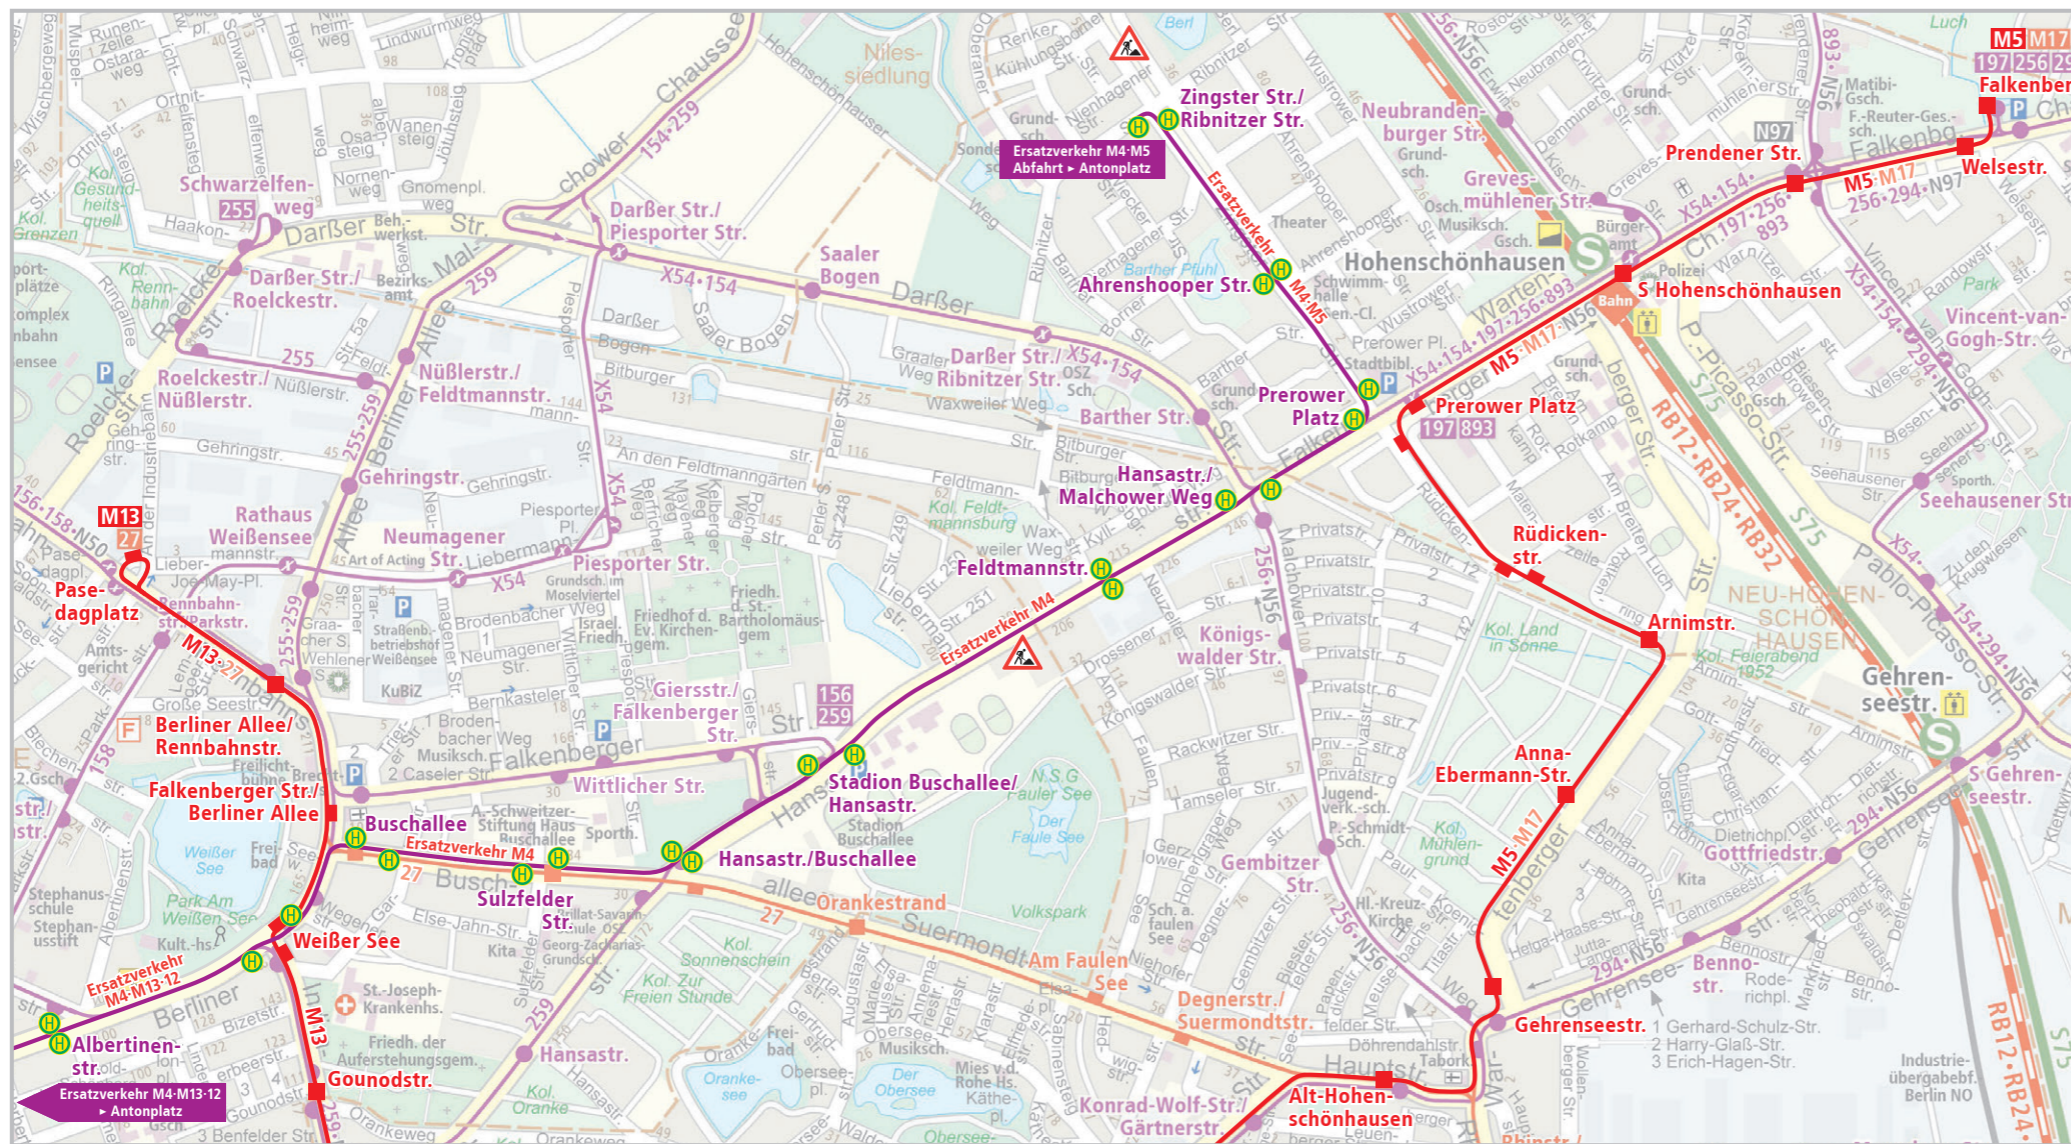

Tram M4, M5, M13, 12

Sperrung · Closure Berliner Allee ↔ Hansastr. ↔ Zingster Str.

13.04., ca. 4:30 Uhr – 27.04.2026 ca. 1:00 Uhr

Die Linien fahren · *The lines continue:*

Tram M4 S Hackescher Markt ↔ Antonplatz weiter als · *continues as*

Tram M13 oder · *or* **Tram 12**

Tram M5 S+U Hauptbahnhof ↔ Prerower Platz ↔ Falkenberg

Tram M13 Virchow-Klinikum ↔ Antonplatz weiter als · *continues as* **Tram M4** sowie · *and* S Warschauer Str. ↔ Weißer See ↔ Pasedagplatz

Tram 12 Am Kupfergraben ↔ Antonplatz weiter als · *continues as* **Tram M4**

Ersatzverkehr mit Bussen · *Replacement bus service:*

M4 Antonplatz ↔ Zingster Str./Ribnitzer Str.

Prerower Platz ↔ Zingster Str./Ribnitzer Str.

als **Ersatzverkehr · as replacement service** M4, M5

Antonplatz ↔ Weißer See ↔ Buschallee

als **Ersatzverkehr · as replacement service** M4, M13, 12

Finde die beste Verbindung online
Find the best connection online