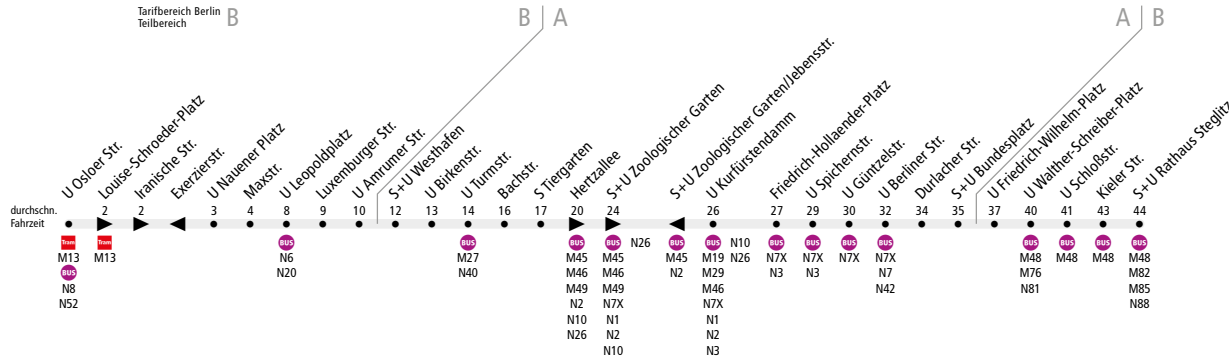

N9 U Osloer Str. ◀▶ S+U Rathaus Steglitz

Die Nachtbus-Linie N9 verkehrt nur in den Nächten So/Mo bis Do/Fr. In den übrigen Nächten verkehrt die U-Bahn-Linie U9.

Linienweg: Osloer Straße - Reinickendorfer Straße - Nauener Platz - Schulstraße (zurück: Schulstraße - Heinz-Galinski-Straße - Osloer Straße) - Leopoldplatz - Luxemburger Straße - Föhler Straße - An der Putlitzbrücke - Stromstraße - Lessingstraße - Bachstraße - Straße des 17. Juni - Müller-Breslau-Straße - Fasanenstraße - Hertzallee - Hardenbergplatz - Joachimstaler Straße (zurück: Joachimstaler Straße - Hardenbergstraße - Fasanenstraße) - Bundesallee - Bundesplatz - Bundesallee - Friedrich-Wilhelm-Platz - Bundesallee - Walther-Schreiber-Platz - Schloßstraße

	Nächte So/Mo - Do/Fr ca.		
	1:00 - 3:00	3:00 - 3:30	3:30 - 4:00
U Osloer Str. ▶ S+U Zoologischer Garten	15	30	30
S+U Zoologischer Garten ▶ S+U Rathaus Steglitz		30	
S+U Rathaus Steglitz ▶ S+U Zoologischer Garten		30	-
S+U Zoologischer Garten ▶ U Osloer Str.	15	30	

Betriebsbeginn und -ende sind auf die U-Bahn-Linie U9 abgestimmt