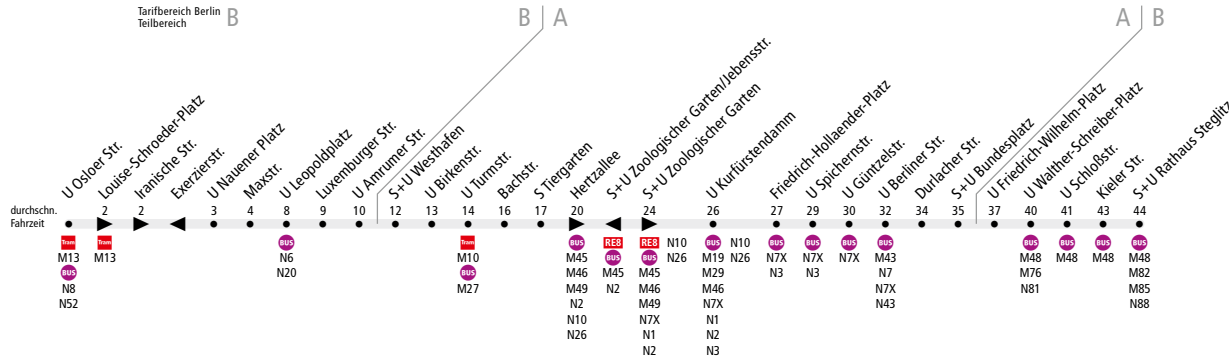

## U Osloer Str. ◄► S+U Rathaus Steglitz

Die Nachtbus-Linie N9 verkehrt nur in den Nächten So/Mo bis Do/Fr. In den übrigen Nächten verkehrt die U-Bahn-Linie U9.

Linienweg: Osloer Straße - Reinickendorfer Straße - Nauener Platz - Schulstraße (zurück: Schulstraße - Heinz-Galinski-Straße - Osloer Straße) - Leopoldplatz - Luxemburger Straße - Föhler Straße - An der Putlitzbrücke - Stromstraße - Lessingstraße - Bachstraße - Straße des 17. Juni - Müller-Breslau-Straße - Fasanenstraße - Hertzallee - Hardenbergplatz - Joachimstaler Straße (zurück: Joachimstaler Straße - Hardenbergstraße - Fasanenstraße) - Bundesallee - Bundesplatz - Bundesallee - Friedrich-Wilhelm-Platz - Bundesallee - Walther-Schreiber-Platz - Schloßstraße

	Nächte So/Mo - Do/Fr ca.		
	1:00 - 3:00	3:00 - 3:30	3:30 - 4:00
U Osloer Str. ► S+U Zoologischer Garten	15	30	30
S+U Zoologischer Garten ► S+U Rathaus Steglitz		30	
S+U Rathaus Steglitz ► S+U Zoologischer Garten		30	-
S+U Zoologischer Garten ► U Osloer Str.	15	30	