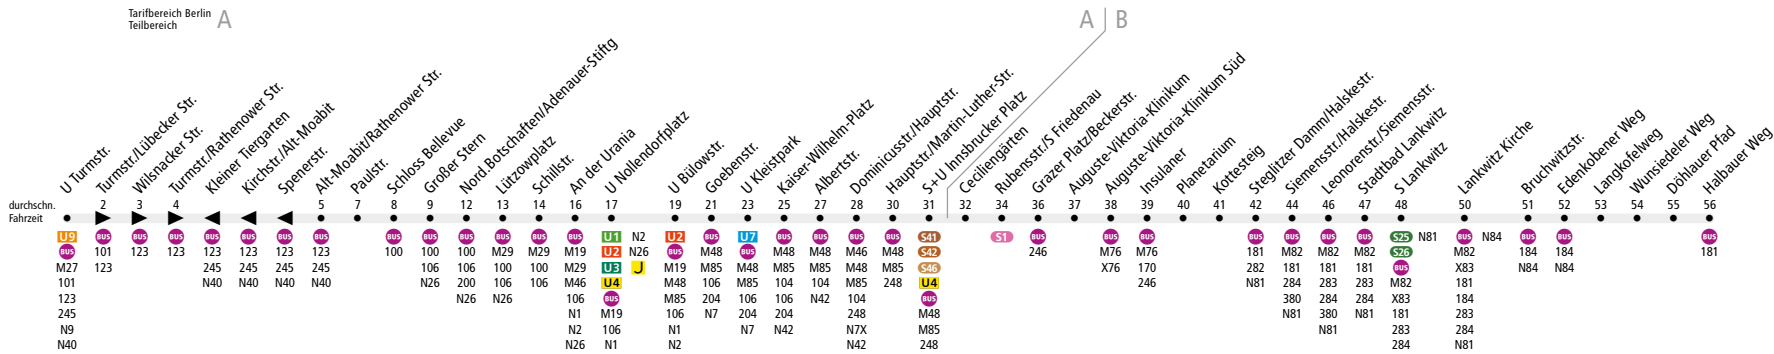

# BUS 187 U Turmstr. ◀▶ Lankwitz, Halbauer Weg

**Bitte beachten!** Wegen des Neubaus der Straßenbahnstrecke vom S+U Hauptbahnhof zum U Turmstr. sind Leitungsverlegungen der Berliner Wasserbetriebe erforderlich. Daher wird die Linie in **Fahrtrichtung U Turmstr.** ab der Haltestelle Alt-Moabit/Rathenower Str. über Alt-Moabit zum U Turmstr. umgeleitet.

Folgende Haltestellen werden zusätzlich bedient:

- Spenerstr.
- Kirchstr./Alt-Moabit
- Kleiner Tiergarten.

Die Haltestellen Turmstr./Rathenower Str., Wilsnacker Str. und Turmstr./Lübecker Str. **entfallen** in dieser Fahrtrichtung.

**Linienweg:** Turmstraße (zurück: Turmstraße - Stromstraße - Alt-Moabit - Thusnelda-Allee - Turmstraße - Rathenower Straße - Paulstraße - Spreeweg - Großer Stern - Hofjägerallee - Klingelhöferstraße - Lützowplatz - Schillstraße - An der Urania - Kleiststraße - Nollendorfpfatz - Bülowstraße - Potsdamer Straße - Hauptstraße - Innsbrucker Platz - Hauptstraße - Rubensstraße - Thorwaldsenstraße - Munsterdamm - Halskestraße - Siemensstraße - Leonorenstraße - Kaiser-Wilhelm-Straße - Alt-Lankwitz - Halbauer Weg - Kamenzer Damm (zurück: Kamenzer Damm - Dittersbacher Weg - Alt-Lankwitz)

\* am U Bülowstr. endende/beginnende Wagen fahren bis/von U Kurfürstenstr.