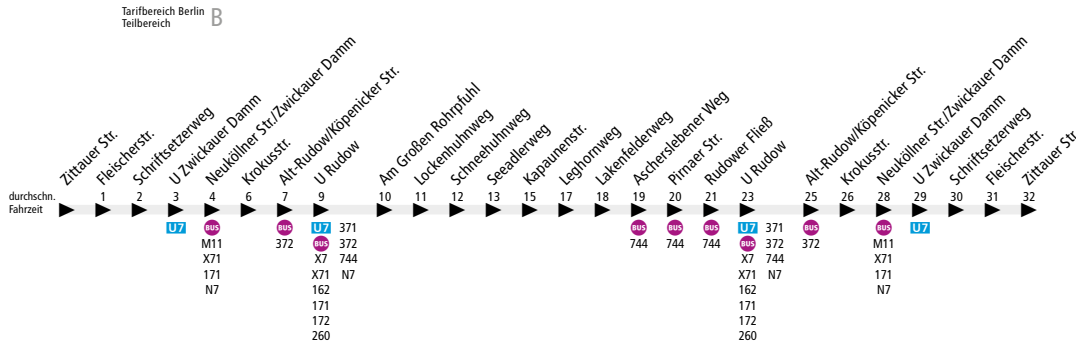

**BUS 271** (Rudow, Zittauer Str. ↔) U Rudow  
 ▶ Rudow, Kapaunenstr. ▶ U Rudow

Ab 24. April 2022

**Zusätzliche Umsteigemöglichkeit.** An der Haltestelle **Neuköllner Str./Zwickauer Damm** kann neu von/zur ExpressBus-Linie X71 (Flughafen BER - Terminal 1-2 ↔ U Alt-Mariendorf) umgestiegen werden.

Linienweg: Groß-Ziethener Chaussee - Waßmannsdorfer Chaussee - Rhodeländerweg - Geflügelsteig - Groß-Ziethener Chaussee

	Mo - Fr ca.							Sa ca.			7:00 - 0:00
	5:00 - 6:00	6:00 - 7:00	7:00 - 9:00	9:00 - 14:00	14:00 - 18:00	18:00 - 21:00	21:00 - 0:00	7:00 - 8:00	8:00 - 21:00	21:00 - 0:00	
U Rudow ▶ Kapaunenstr. ▶ U Rudow	20		10*	20	10*	20		20		20	
U Rudow ▶ Zittauer Str.	-		20				-	-	20	-	
Zittauer Str. ▶ U Rudow	-		20				-	-	20	-	
U Rudow ▶ Kapaunenstr. ▶ U Rudow	20		10*	20	10*	20		20		20	