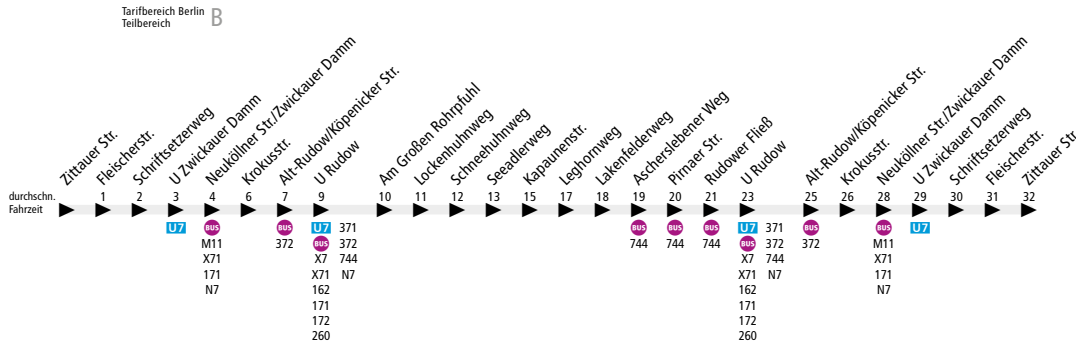

**BUS 271** (Rudow, Zittauer Str. ↔) U Rudow  
 ▶ Rudow, Kapaunenstr. ▶ U Rudow

Ab 7. Juli 2022

**Kleine Fahrplanänderungen.** Auf dieser Linie kommt es zu Anpassungen am Fahrplan. Abfahrtszeiten können sich ändern.

Linienweg: Groß-Ziethener Chaussee - Waßmannsdorfer Chaussee - Rhodeländerweg - Geflügelsteig - Groß-Ziethener Chaussee

	Mo - Fr ca.							Sa ca.			7:00 - 0:00
	5:00 - 6:00	6:00 - 7:00	7:00 - 9:00	9:00 - 14:00	14:00 - 18:00	18:00 - 21:00	21:00 - 0:00	7:00 - 8:00	8:00 - 21:00	21:00 - 0:00	
U Rudow ▶ Kapaunenstr. ▶ U Rudow	20		10*	20	10*	20		20		20	
U Rudow ▶ Zittauer Str.	-		20				-	-	20	-	
Zittauer Str. ▶ U Rudow	-		20				-	-	20	-	
U Rudow ▶ Kapaunenstr. ▶ U Rudow	20		10*	20	10*	20		20		20	