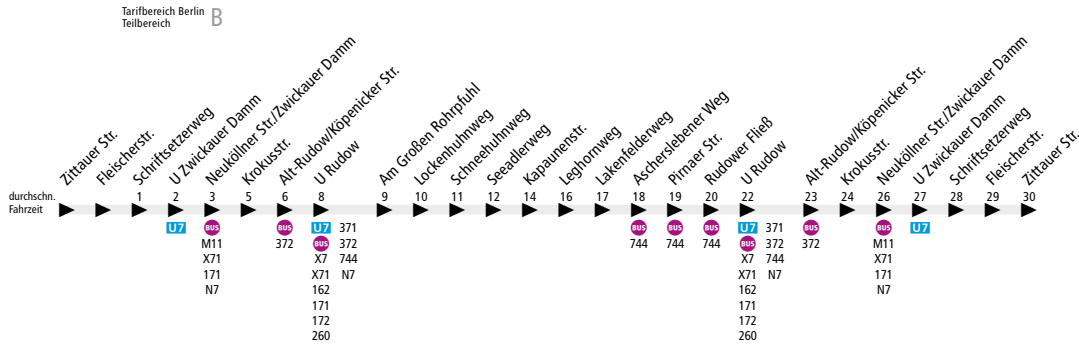

BUS 271 (Rudow, Zittauer Str. ◄►) U Rudow
 ► Rudow, Kapaunenstr. ► U Rudow

Linienweg: Groß-Ziethener Chaussee - Waßmannsdorfer Chaussee - Rhodeländerweg - Geflügelsteig - Groß-Ziethener Chaussee

| | Mo - Fr ca. | | | | | | | Sa ca. | | | 7:00 - 0:00 |
|----------------------------------|-------------|-------------|-------------|--------------|---------------|---------------|--------------|-------------|--------------|--------------|-------------|
| | 5:00 - 6:00 | 6:00 - 7:00 | 7:00 - 9:00 | 9:00 - 14:00 | 14:00 - 18:00 | 18:00 - 21:00 | 21:00 - 0:00 | 7:00 - 8:00 | 8:00 - 21:00 | 21:00 - 0:00 | |
| U Rudow ► Kapaunenstr. ► U Rudow | 20 | | 10* | 20 | 10* | 20 | | 20 | | 20 | |
| U Rudow ► Zittauer Str. | - | | 20 | | | | - | - | 20 | - | |
| Zittauer Str. ► U Rudow | - | | 20 | | | | - | - | 20 | - | |
| U Rudow ► Kapaunenstr. ► U Rudow | 20 | | 10* | 20 | 10* | 20 | | 20 | | 20 | |

* in allen Ferien im 20-Minuten-Takt