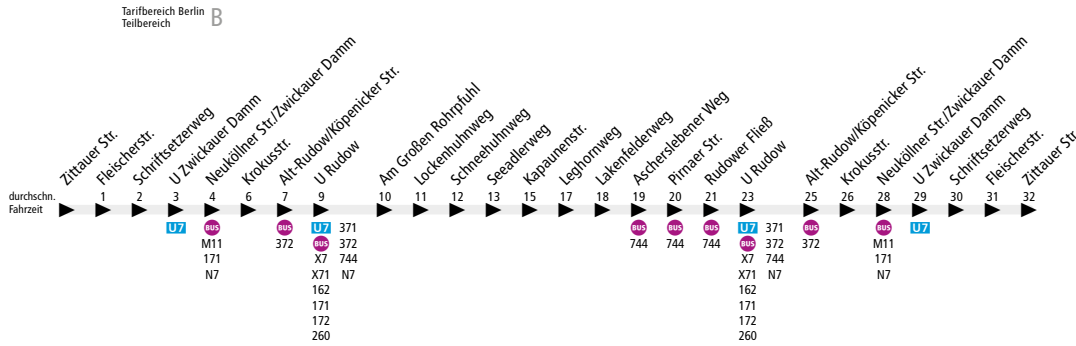

BUS 271 (Rudow, Zittauer Str. ↔) U Rudow
 ▶ Rudow, Kapaunenstr. ▶ U Rudow

Linienweg: Groß-Ziethener Chaussee - Waßmannsdorfer Chaussee - Rhodeländerweg - Geflügelsteig - Groß-Ziethener Chaussee

	Mo - Fr ca.							Sa ca.			7:00 - 0:00
	5:00 - 6:00	6:00 - 7:00	7:00 - 9:00	9:00 - 14:00	14:00 - 18:00	18:00 - 21:00	21:00 - 0:00	7:00 - 8:00	8:00 - 21:00	21:00 - 0:00	
U Rudow ▶ Kapaunenstr. ▶ U Rudow	20		10*	20	10*	20		20		20	
U Rudow ▶ Zittauer Str.	-		20				-	-	20	-	
Zittauer Str. ▶ U Rudow	-		20				-	-	20	-	
U Rudow ▶ Kapaunenstr. ▶ U Rudow	20		10*	20	10*	20		20		20	

* in allen Ferien im 20-Minuten-Takt